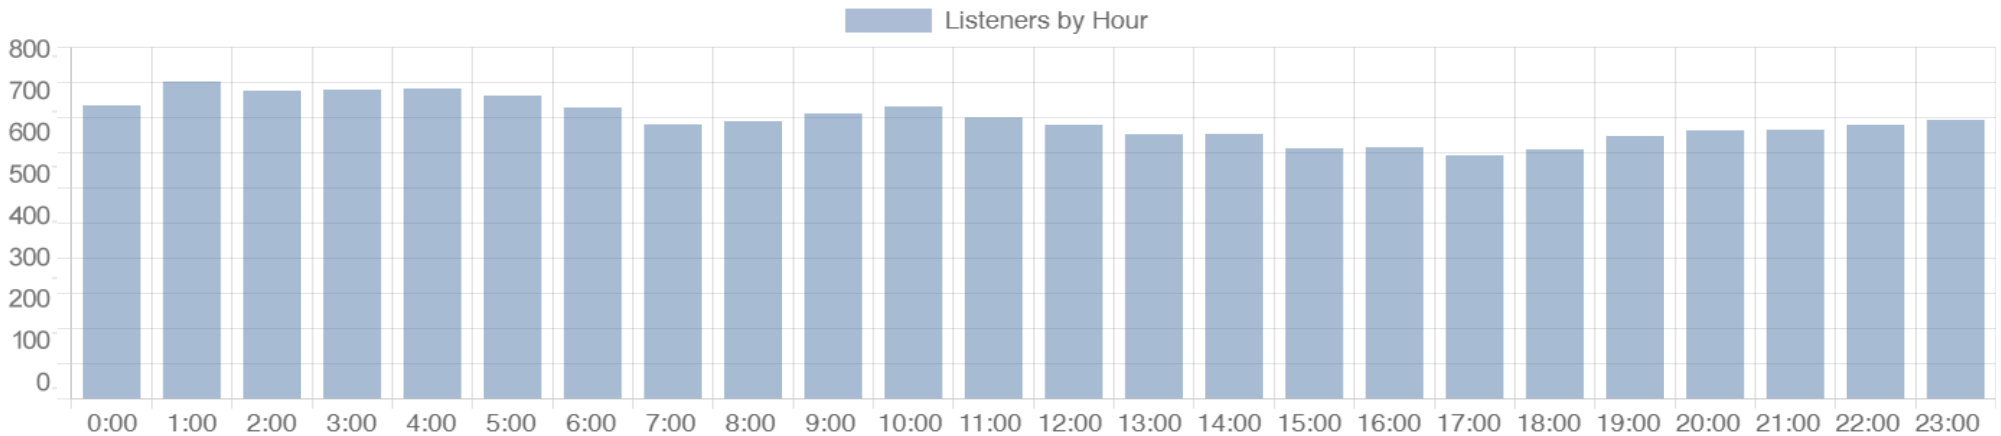

DATA RADIO NETWORK

Nama Perusahaan
PT Radio Vini Vidi Vici Lombok

Frekuensi
FM 87,6 MHz

Nama Udara
Insania FM Mataram

Layanan
Radius 20 KM dari kota Mataram

Callsign
PN3AGA

Daya Pancar
RVR 3.500 Watt / 35,861dBW

Alamat Studio
Jl. H. Ahmad Dahlan No.1, Kel. Pagesangan, Kec. Mataram, Kota Mataram, Nusa Tenggara Barat 83115
Telepon: (0370) 785-0393
Email: office@insaniafm.com