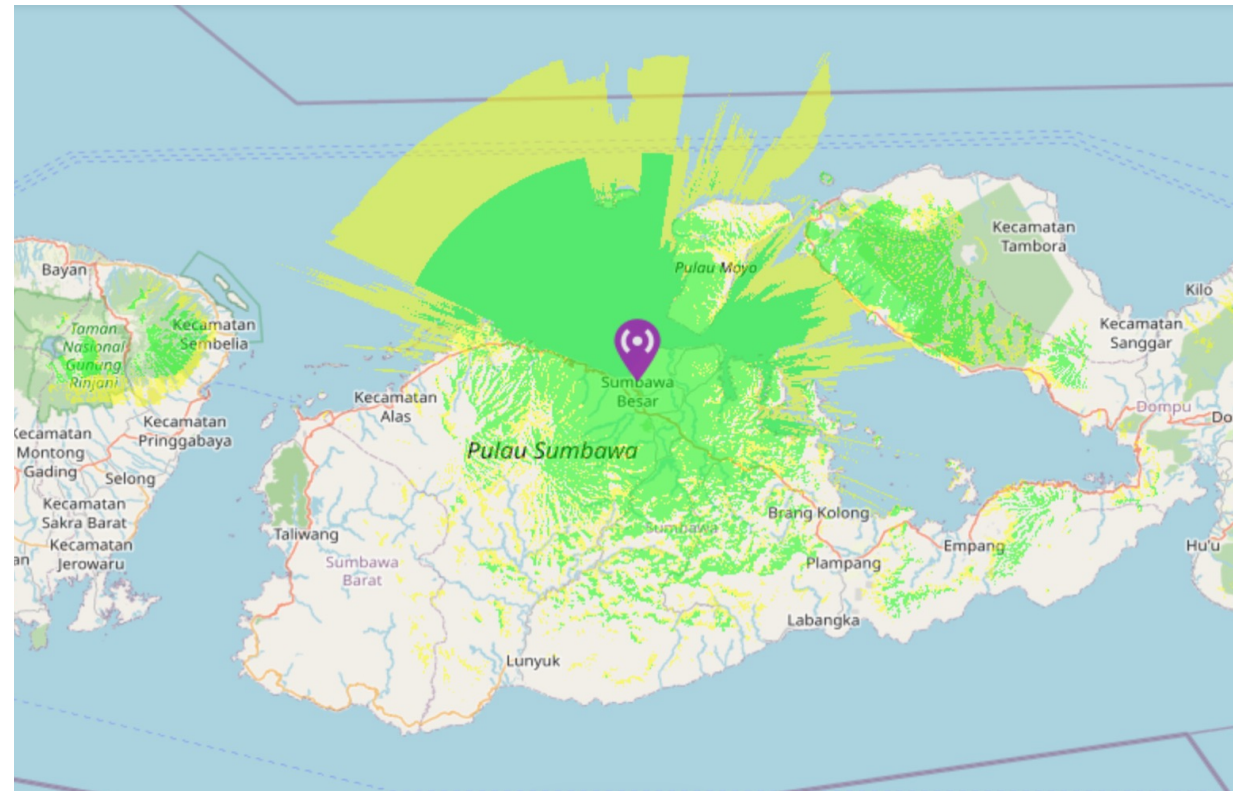

DATA RADIO NETWORK

Nama Perusahaan

PT Radio Insania Mataram

Frekuensi

FM 101,1 MHz

Nama Udara

Insania FM Sumbawa

Coverage Area

Sumbawa, Moyo Hilir & Moyo Utara

Callsign

PM2FAU

Daya Pancar

RVR 1000 Watt / 35.13dBW

Alamat Studio

Jl. Kabayan RT 002/RW 01 Brangbiji, Sumbawa, Nusa Tenggara Barat
84318

Email: office@insaniafm.com