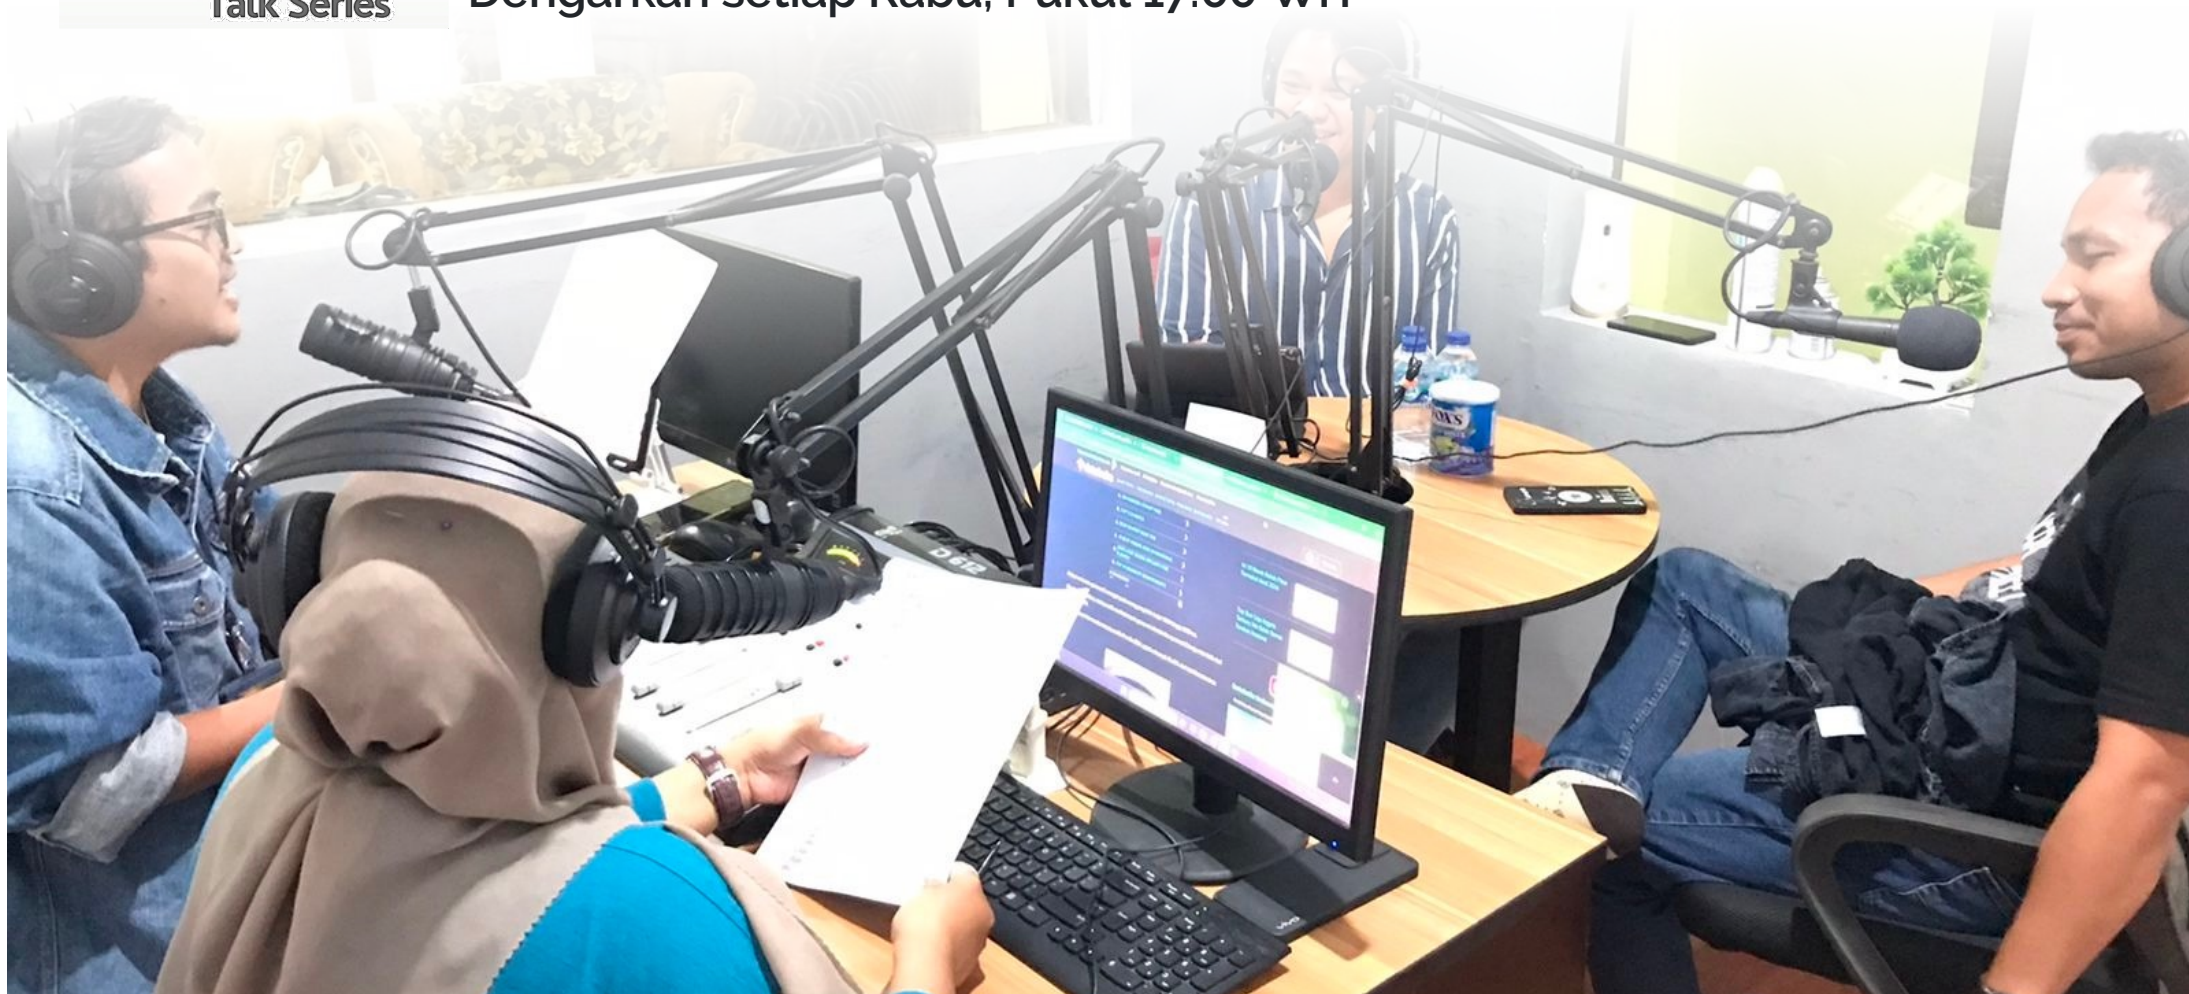

Selalu Penting Bacarita Hukum bersama Didith Prahara, S.H.,M.H., Isyana Kurniasari Konoras, S.H.,M.H., dan Robert Lengkong Weku S.H., M.H. dan Narasumber berkompetan lainnya dari Fakultas Hukum Unkhair Ternate.

Dengarkan setiap Rabu, Pukul 17.00 WIT