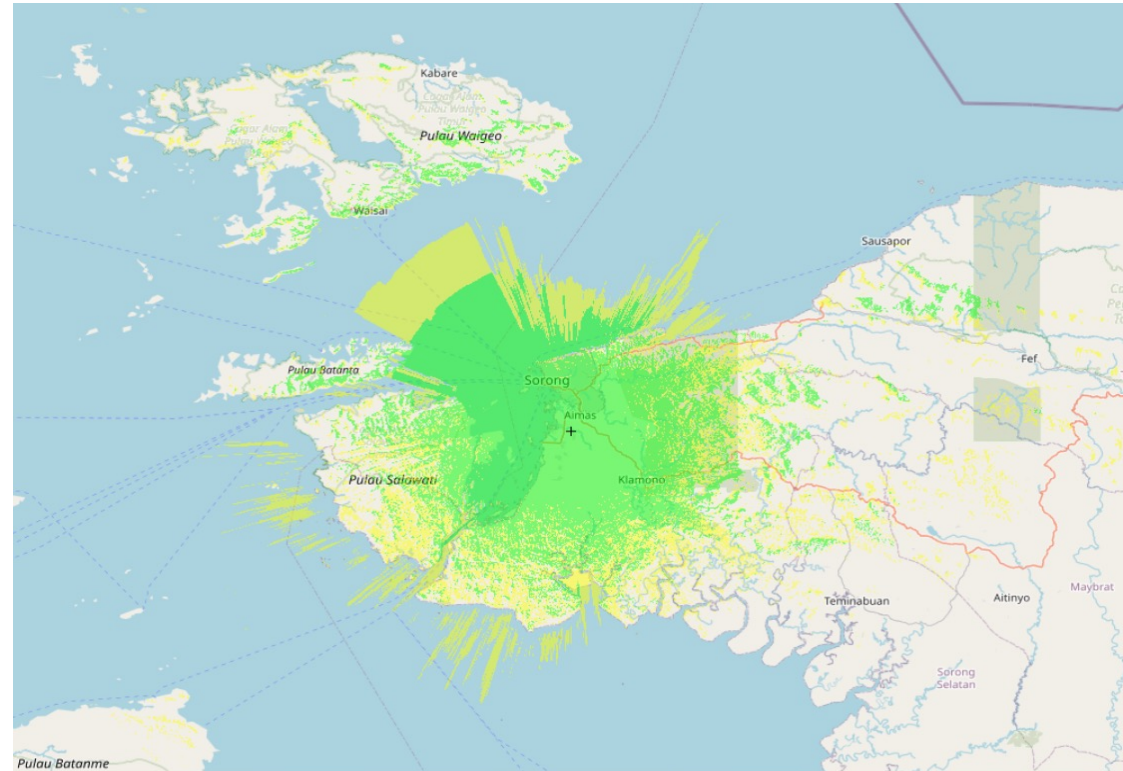

DATA RADIO NETWORK

Nama Perusahaan
PT Media Insania Berkemajuan

Frekuensi
FM 88,70 MHz

Nama Udara
Insania FM Sorong

Wilayah Layanan
Kabupaten Sorong, Kota Sorong, Waigeo, Pulau Salawati dan Sebagian Pulau Misool

Callsign
PM1FCH

Daya Pancar
RVR 1000 Watt /30,771dBW/30W

Alamat
Jl. KH Ahmad Dahlan No. 1 Kelurahan Mariat Pantai, Distrik Aimas, Kabupaten Sorong,
Papua Barat Daya 98457 Telepon: (0951) 317-1336 Email: office@insaniafm.com