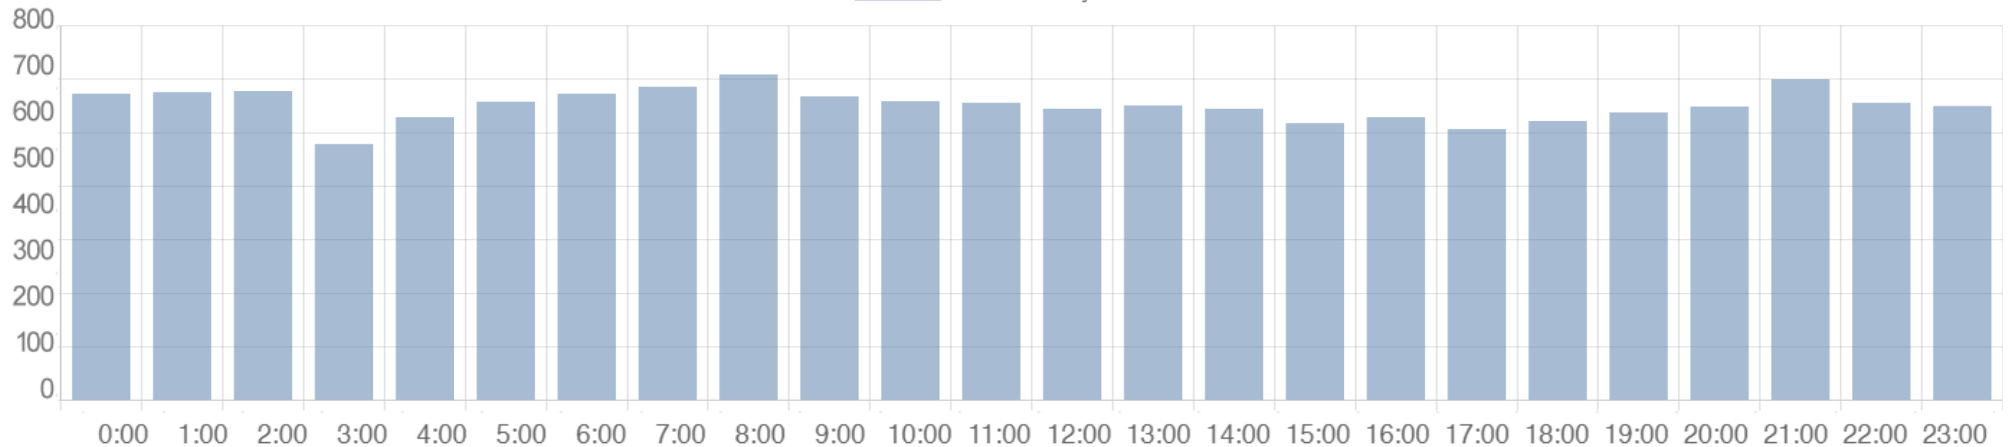

Listeners by Hour