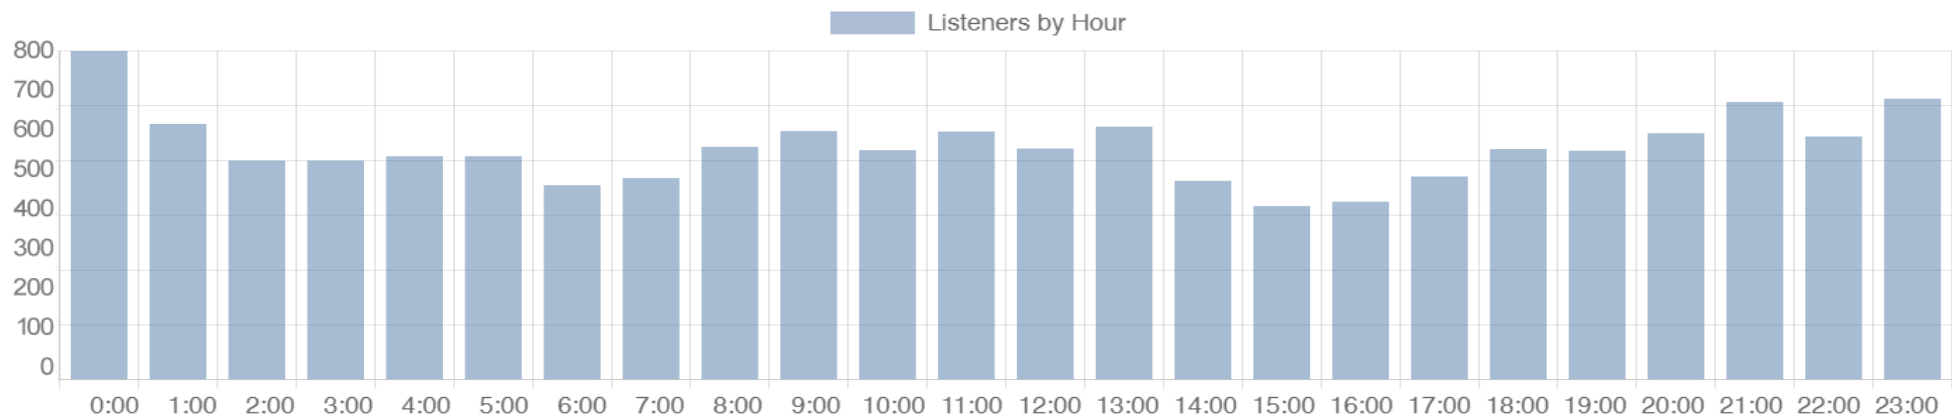

**Callsign**  
PM9FBN

**Daya Pancar**  
RVR 1000 Watt / 38.10dBW

**Alamat Studio**  
Jl. Kerapu (Bappeda Litbang), Maahas Luwuk Selatan, Luwuk Kabupaten Banggai,  
Sulawesi Tengah

Telp: 0461-7010020 Email: office@insaniafm.com