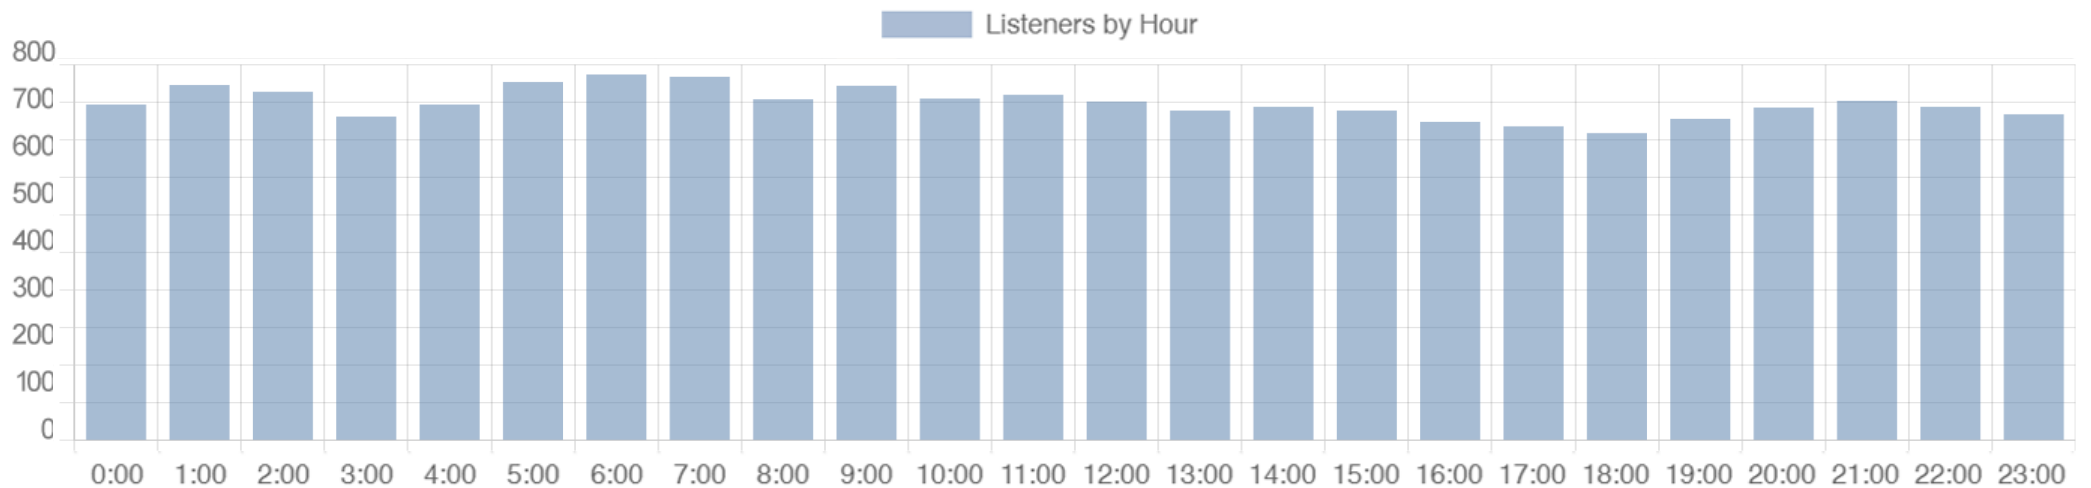

DATA RADIO NETWORK

Nama Perusahaan
PT Radio Media Sangsurya

Frekuensi
FM 87,60 MHz

Nama Udara
Insania FM Ternate

Layanan
Kota Ternate, Kota Sofifi, Tidore, Sidangoli, Sebagian Wilayah Wasile

Callsign
PM1FCA

Daya Pancar
RVR 1000 Watt/34,999dBW

Alamat
Jl. Poros Pertamina, Fitu, Kota Ternate Selatan, Ternate, Maluku Utara 97719
Telepon: (0921) 620-8119 Email: office@insaniafm.com