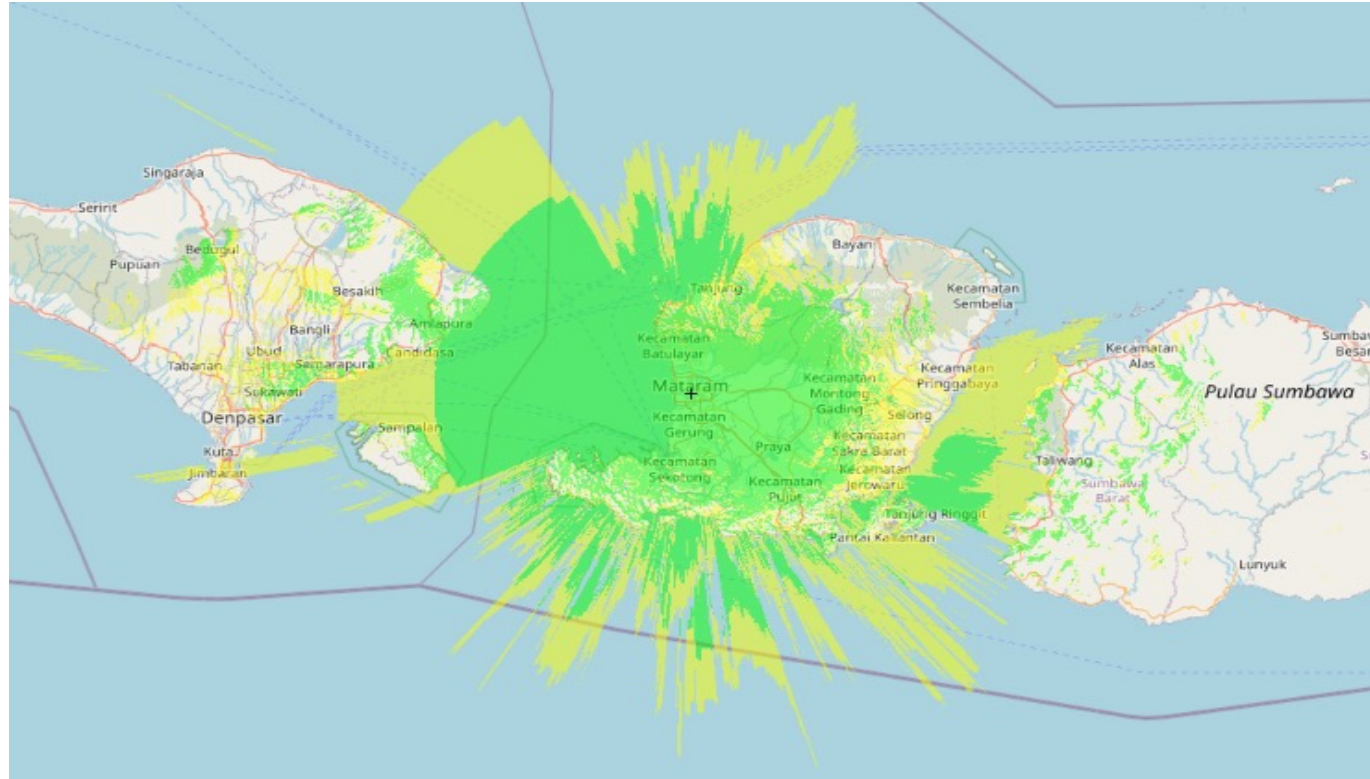

DATA RADIO NETWORK

Nama Perusahaan
PT Radio Vini Vidi Vici Lombok

Frekuensi
FM 87,6 MHz

Nama Udara
Insania FM Mataram

Layanan
Radius 20 KM dari kota Mataram

Callsign
PN3AGA

Daya Pancar
RVR 3.500 Watt / 35,861dBW

Alamat Studio
Jl. H. Ahmad Dahlan No.1, Kel. Pagesangan, Kec. Mataram, Kota Mataram, Nusa Tenggara Barat 83115
Telepon: (0370) 785-0393
Email: office@insaniafm.com