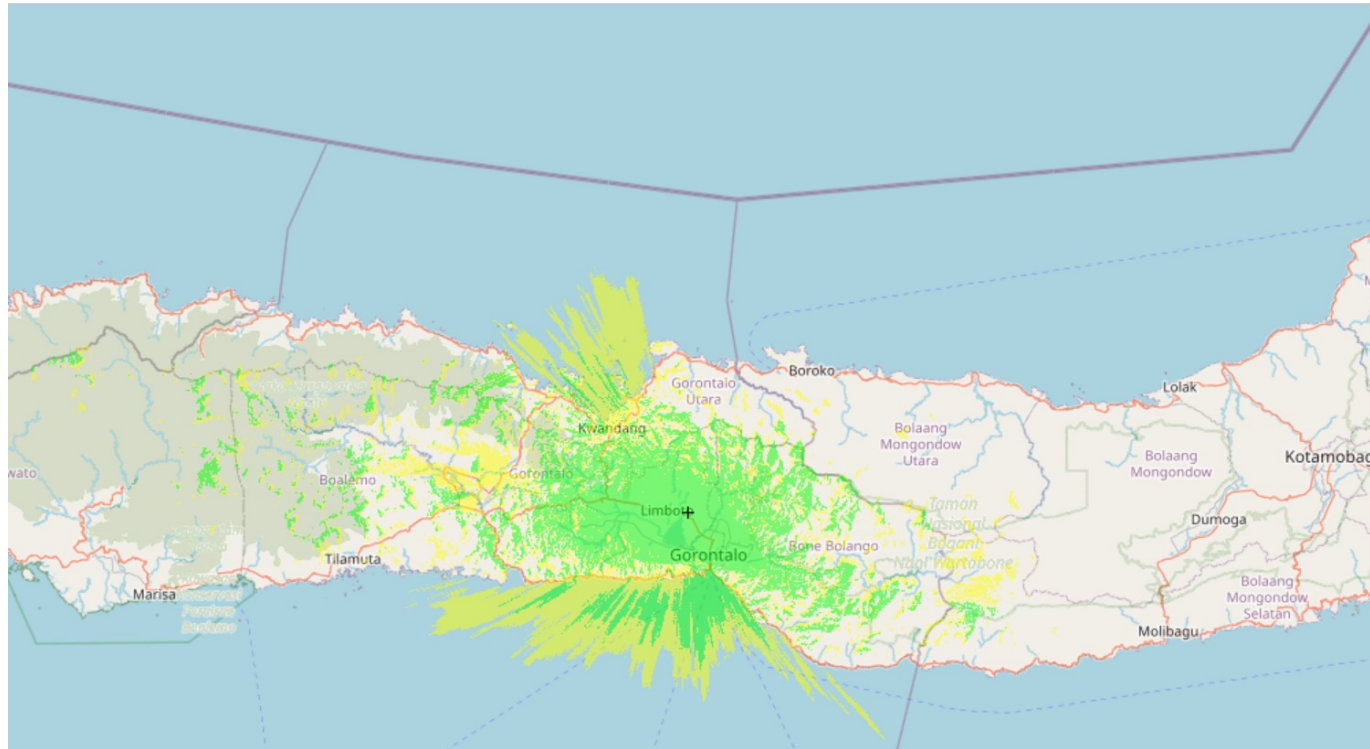

Nama Perusahaan :
PT Dakwah Gorontalo Cerah

Call Sign :
PM6FME

Nama Udara:
97.9 Insania FM Gorontalo

Coverage Area :
Kabupaten Gorontalo, Kota Gorontalo, Kabupaten Gorontalo Utara, Boalemo, Bolango, Pahuwato

Daya Pancar:
RVR-1000 Watt/30,771dBW/30W

Alamat Studio :
Jl. Prof. Dr. H. Mansoer Pateda, Desa Pentadio Timur, Kecamatan Telaga Biru, Kota Gorontalo, 96181 Telepon: (0435) 833-1273
Email: office@insaniafm.com