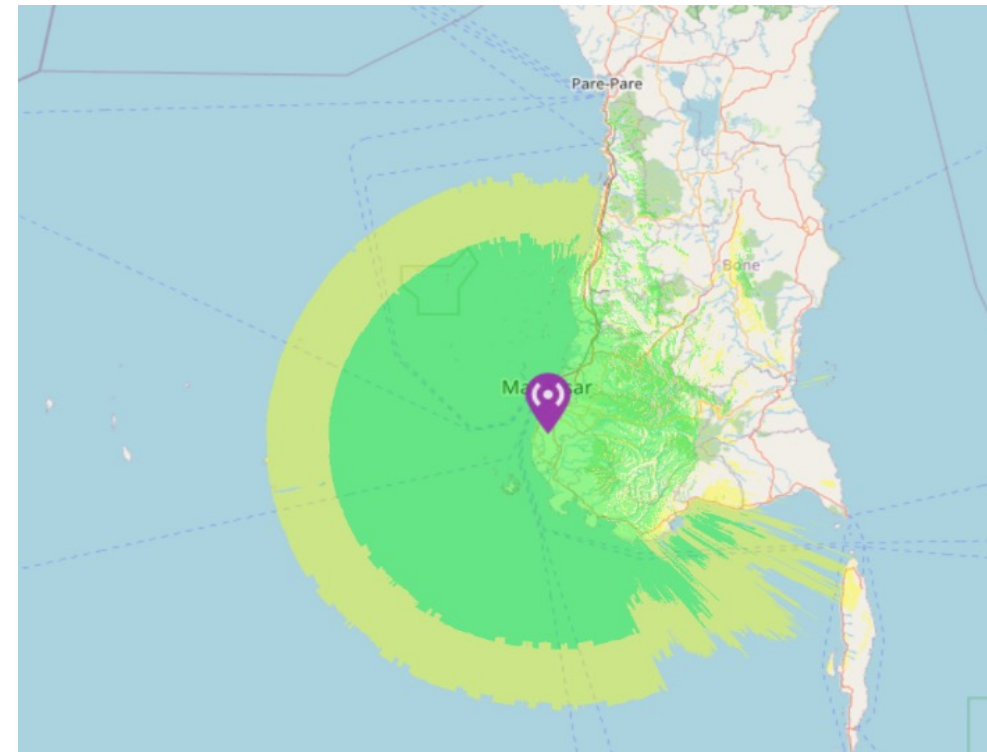

DATA RADIO NETWORK

Nama Perusahaan

PT Radio Insania Sulawesi Selatan

Frekuensi

FM 100,8 MHz

Nama Udara

Insania FM Makassar

Layanan

Bontonompo Kabupaten Gowa, Sunggu, Minahasa, Jeneponto, Bantaeng, Bulukumba, Makassar, Pangkajene, Maros, Sebagian wilayah Sinjai, Sebagian Pulau Selayar.

Callsign

PM8FIP

Daya Pancar

RVR 10.000 Watt/33,53dBW

Alamat Studio

Jl. Sultan Alauddin No.259, Kel. Gunung Sari, Kec. Rappocini, Makassar, Sulawesi Selatan 90221
Telepon: 0411-8961855 Email: office@insaniafm.com