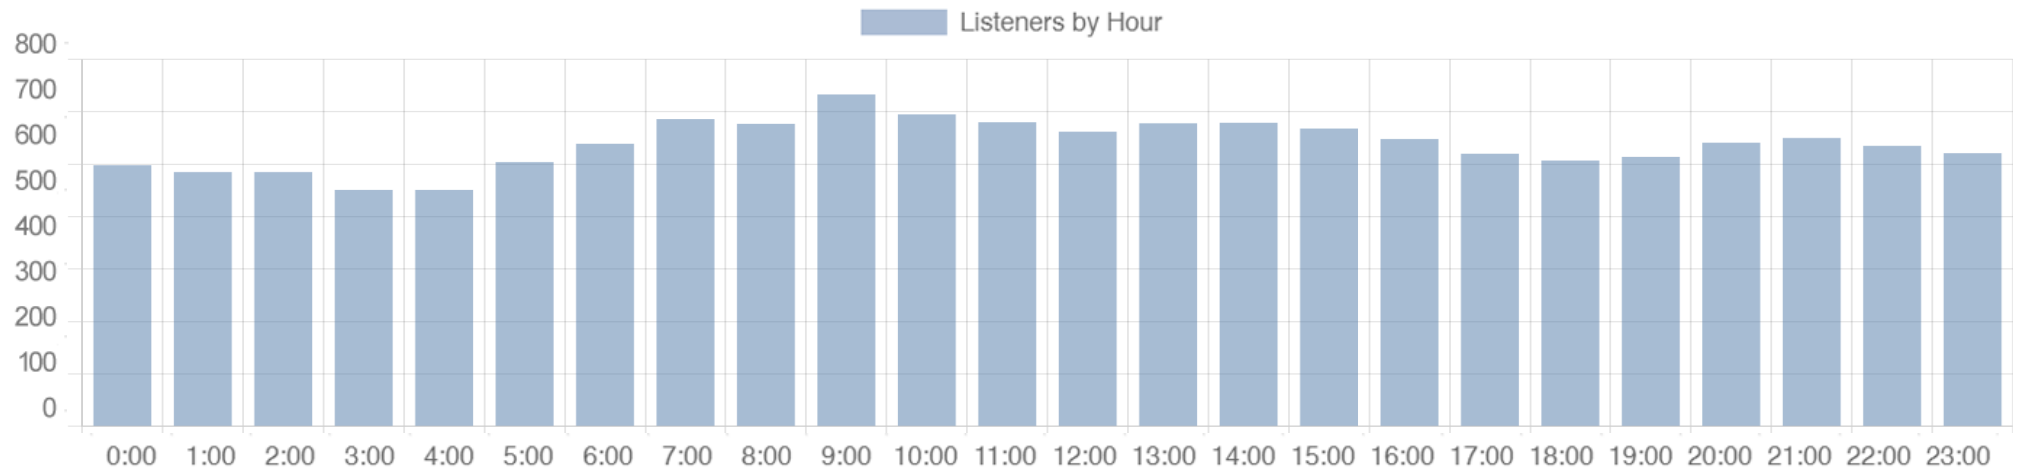

DATA RADIO NETWORK

Nama Perusahaan
PT Media Insania Berkemajuan

Frekuensi
FM 88,70 MHz

Nama Udara
Insania FM Sorong

Wilayah Layanan
Kabupaten Sorong, Kota Sorong, Waigeo, Pulau Salawati dan Sebagian Pulau Misool

Callsign
PM1FCH

Daya Pancar
RVR 1000 Watt /30,771dBW/30W

Alamat
Jl. KH Ahmad Dahlan No. 1 Kelurahan Mariat Pantai, Distrik Aimas, Kabupaten Sorong,
Papua Barat Daya 98457 Telepon: (0951) 317-1336 Email: office@insaniafm.com