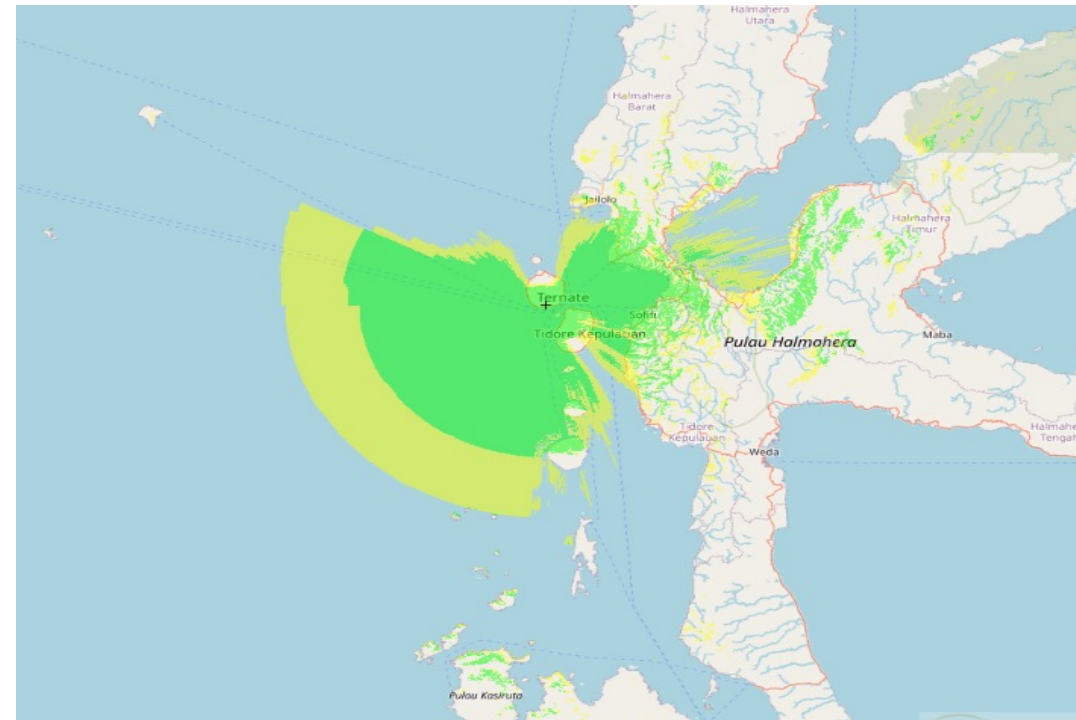

DATA RADIO NETWORK

Nama Perusahaan
PT Radio Media Sangsurya

Frekuensi
FM 87,60 MHz

Nama Udara
Insania FM Ternate

Layanan
Kota Ternate, Kota Sofifi, Tidore, Sidangoli, Sebagian Wilayah Wasile

Callsign
PM1FCA

Daya Pancar
RVR 1000 Watt/34,999dBW

Alamat
Jl. Poros Pertamina, Fitu, Kota Ternate Selatan, Ternate, Maluku Utara 97719
Telepon: (0921) 620-8119 Email: office@insaniafm.com