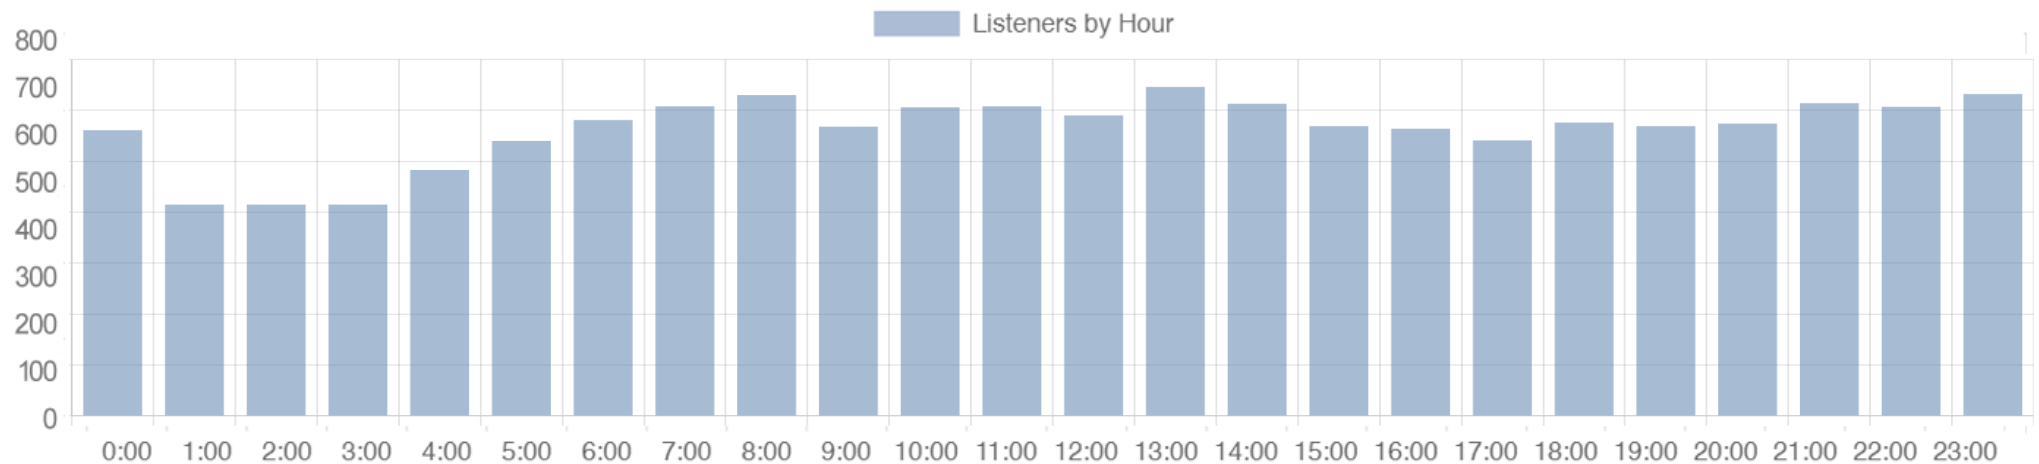

DATA RADIO NETWORK

Nama Perusahaan

PT Radio Insania Sulawesi Selatan

Frekuensi

FM 100,8 MHz

Nama Udara

Insania FM Makassar

Layanan

Bontonompo Kabupaten Gowa, Sunggu, Minahasa, Jeneponto, Bantaeng, Bulukumba, Makassar, Pangkajene, Maros, Sebagian wilayah Sinjai, Sebagian Pulau Selayar.

Callsign

PM8FIP

Daya Pancar

RVR 10.000 Watt/33,53dBW

Alamat Studio

Jl. Sultan Alauddin No.259, Kel. Gunung Sari, Kec. Rappocini, Makassar, Sulawesi Selatan 90221
Telepon: 0411-8961855 Email: office@insaniafm.com