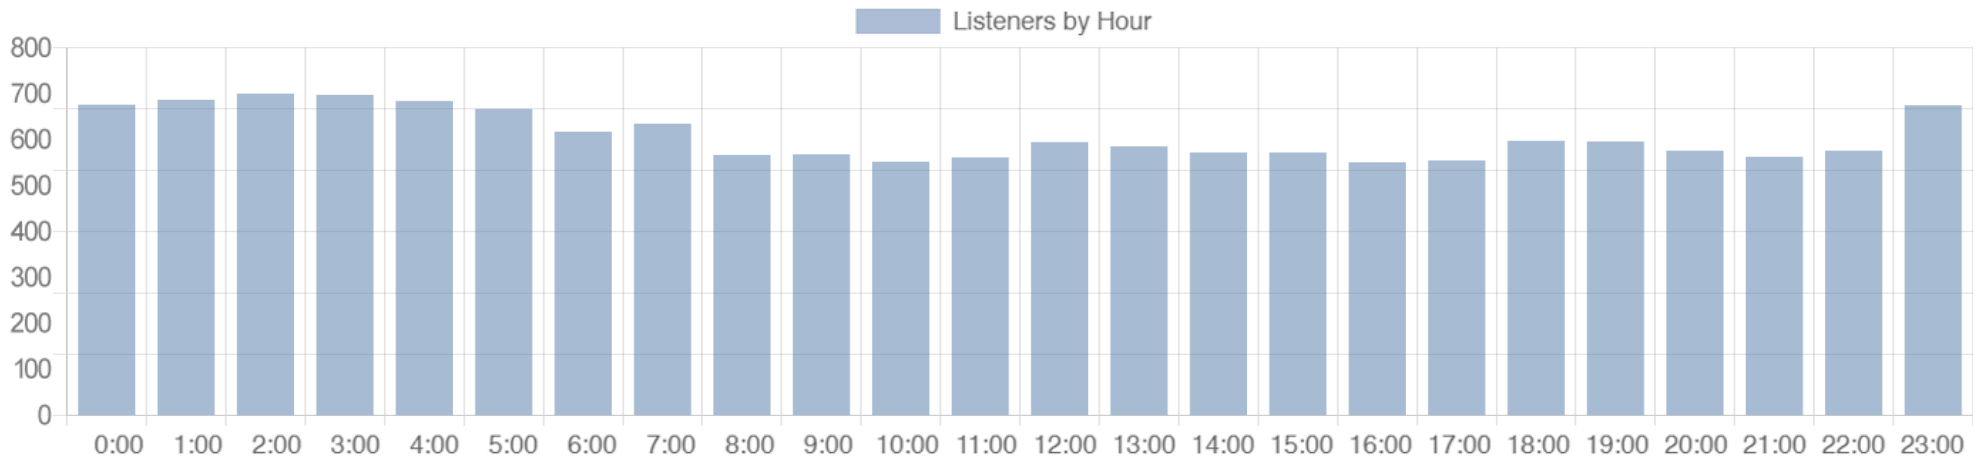

Nama Perusahaan :
PT Dakwah Gorontalo Cerah

Call Sign :
PM6FME

Nama Udara:
97.9 Insania FM Gorontalo

Coverage Area :
Kabupaten Gorontalo, Kota Gorontalo, Kabupaten Gorontalo Utara, Boalemo, Bolango, Pahuwato

Daya Pancar:
RVR-1000 Watt/30,771dBW/30W

Alamat Studio :
Jl. Prof. Dr. H. Mansoer Pateda, Desa Pentadio Timur, Kecamatan Telaga Biru, Kota Gorontalo, 96181 Telepon: (0435) 833-1273
Email: office@insaniafm.com