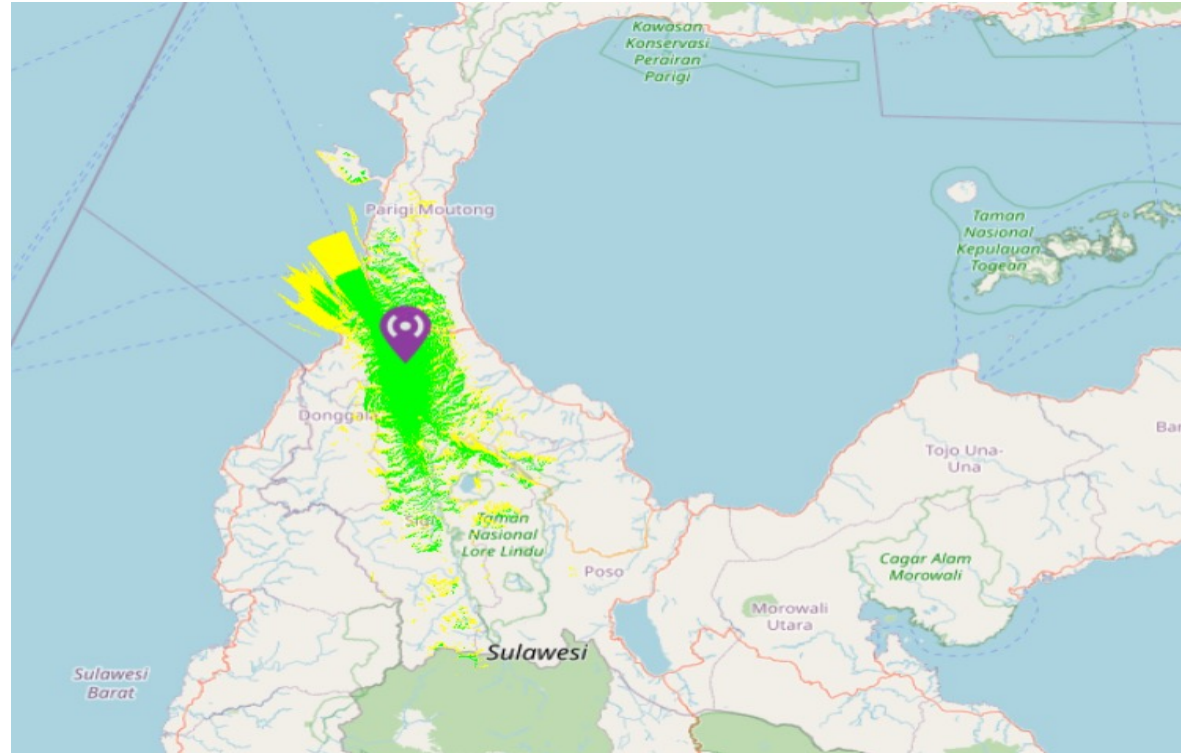

DATA RADIO NETWORK

Nama Perusahaan
PT Radio Insania Palu

Frekuensi
FM 103,4 MHz

Nama Udara
Insania FM Palu

Layanan
Kota Palu

Callsign
PM9FBH

Daya Pancar
RVR 1000 Watt/33,699dBW/6W

Alamat Studio
Jl. Jabal Nur No. 1 Kelurahan Talise, Kecamatan Mantikulore, Kota Palu Sulawesi Tengah 94112 Telepon: (0451) 401-6707 Email: office@insaniafm.com

Listeners by Hour