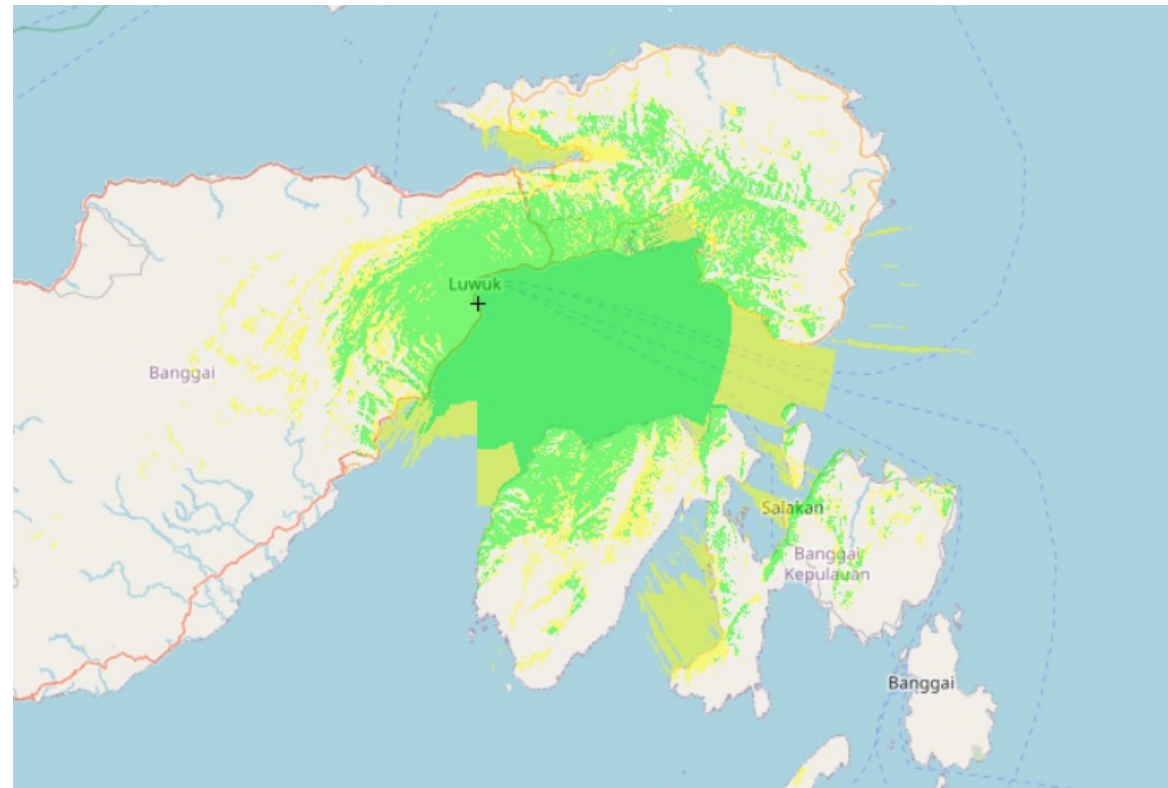

DATA RADIO NETWORK

Nama Perusahaan
PT Radio Sabua Karin

Frekuensi
FM 92,5 MHz

Nama Udara
Insania FM Luwuk

Coverage Area
Luwuk Banggai, Banggai Kepulauan dan sebagian Banggai Laut

Callsign
PM9FBN

Daya Pancar
RVR 1000 Watt / 38.10dBW

Alamat Studio
Jl. Kerapu (Bappeda Litbang), Maahas Luwuk Selatan, Luwuk Kabupaten Banggai,
Sulawesi Tengah

Telp: 0461-7010020 Email: office@insaniafm.com