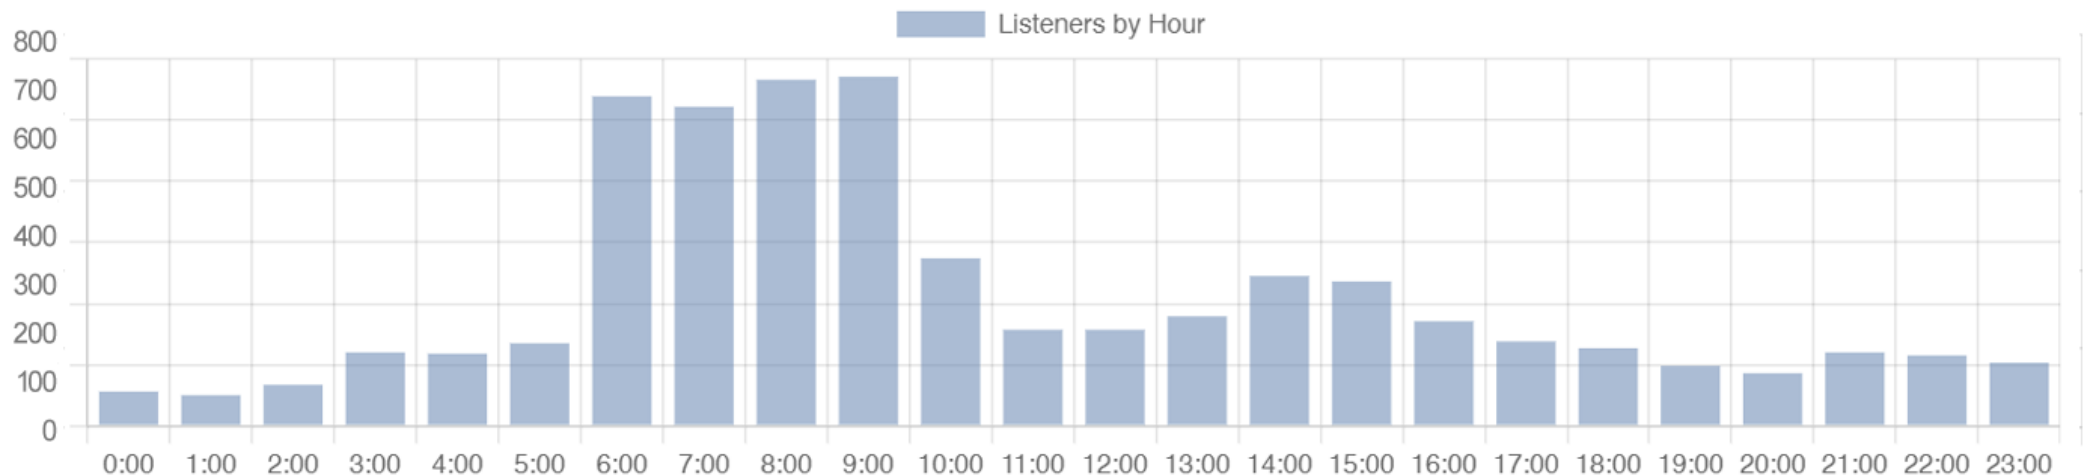

DATA RADIO NETWORK

Nama Perusahaan

PT Radio Insania Sulawesi Selatan

Frekuensi

FM 100,8 MHz

Nama Udara

Insania FM Makassar

Layanan

Bontonompo Kabupaten Gowa, Sunggu, Minahasa, Jeneponto, Bantaeng, Bulukumba, Makassar, Pangkajene, Maros, Sebagian wilayah Sinjai, Sebagian Pulau Selayar.

Callsign

PM8FIP

Daya Pancar

RVR 10.000 Watt/33,53dBW

Alamat Studio

Jl. Sultan Alauddin No.259, Kel. Gunung Sari, Kec. Rappocini, Makassar, Sulawesi Selatan 90221
Telepon: 0411-8961855 Email: office@insaniafm.com