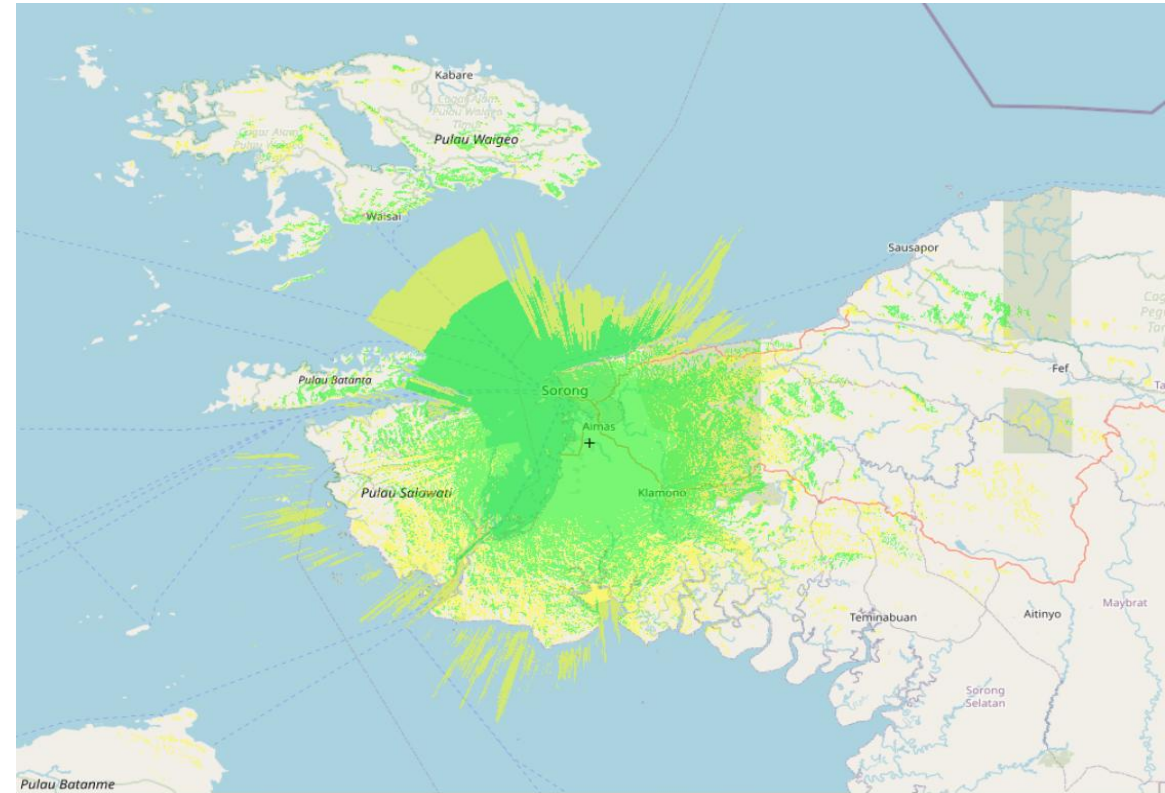

Listeners by Hour