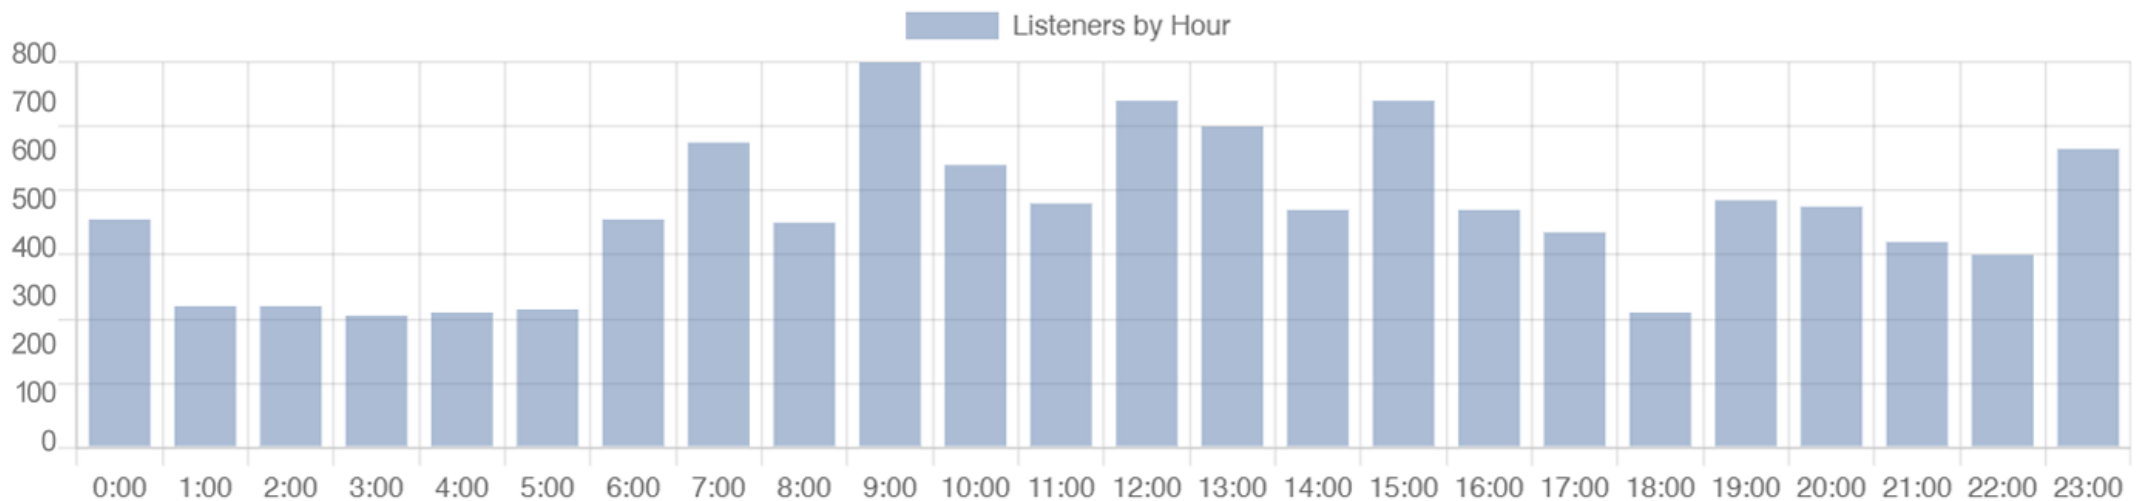

DATA RADIO NETWORK

Nama Perusahaan
PT Radio Media Sangsurya

Frekuensi
FM 87,60 MHz

Nama Udara
Insania FM Ternate

Layanan
Kota Ternate, Kota Sofifi, Tidore, Sidangoli, Sebagian Wilayah Wasile

Callsign
PM1FCA

Daya Pancar
RVR 1000 Watt/34,999dBW

Alamat
Jl. Poros Pertamina, Fitu, Kota Ternate Selatan, Ternate, Maluku Utara 97719
Telepon: (0921) 620-8119 Email: office@insaniafm.com