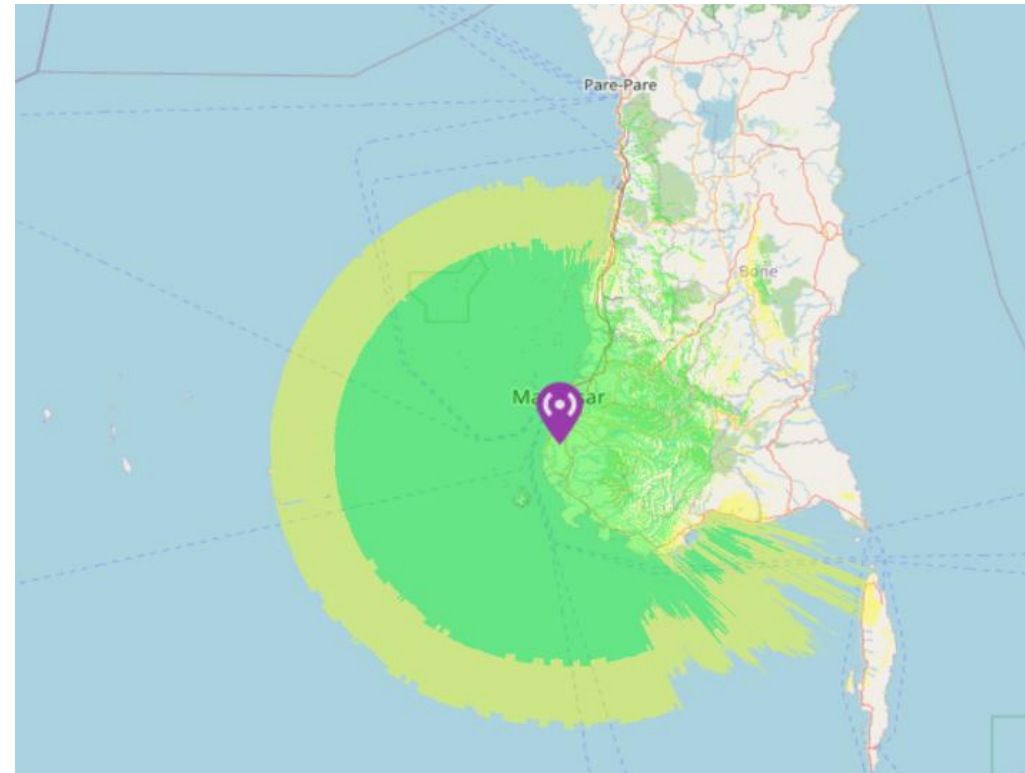

DATA RADIO NETWORK

Nama Perusahaan

PT Radio Insania Sulawesi Selatan

Frekuensi

FM 100,8 MHz

Nama Udara

Insania FM Makassar

Layanan

Bontonompo Kabupaten Gowa, Sunggu, Minahasa, Jeneponto, Bantaeng, Bulukumba, Makassar, Pangkajene, Maros, Sebagian wilayah Sinjai, Sebagian Pulau Selayar.

Callsign

PM8FIP

Daya Pancar

RVR 10.000 Watt/33,53dBW

Alamat Studio

Jl. Sultan Alauddin No.259, Kel. Gunung Sari, Kec. Rappocini, Makassar, Sulawesi Selatan 90221
Telepon: 0411-8961855 Email: office@insaniafm.com