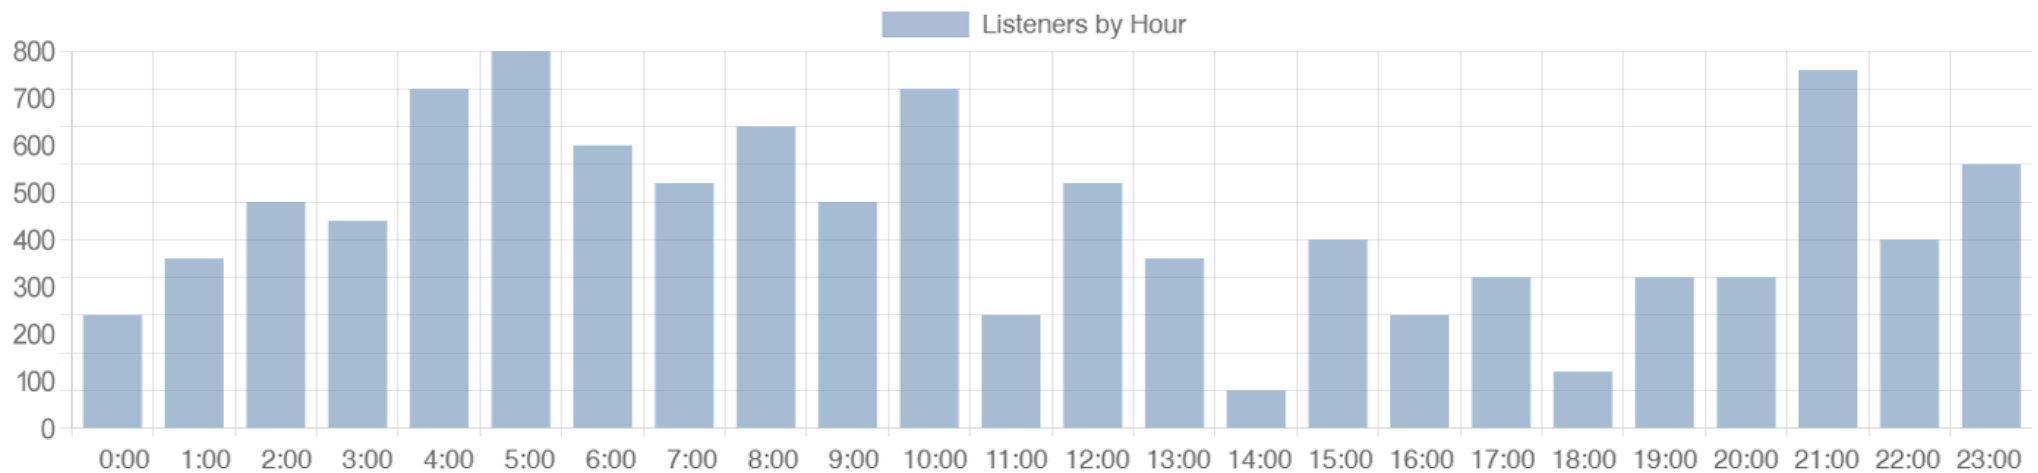

Nama Perusahaan :
PT Dakwah Gorontalo Cerah

Call Sign :
PM6FME

Nama Udara:
97,9 Insania FM Gorontalo

Coverage Area :
Kabupaten Gorontalo, Kota Gorontalo, Kabupaten
Gorontalo Utara, Boalemo, Bolango, Pahuwato

Daya Pancar:
RVR-1000 Watt/30,771dBW/30W

Alamat Studio :
Jl. Prof. Dr. H. Mansoer Pateda, Desa Pentadio Timur, Kecamatan
Telaga Biru, Kota Gorontalo, 96181 Telepon: (0435) 833-1273
Email: office@insaniafm.com