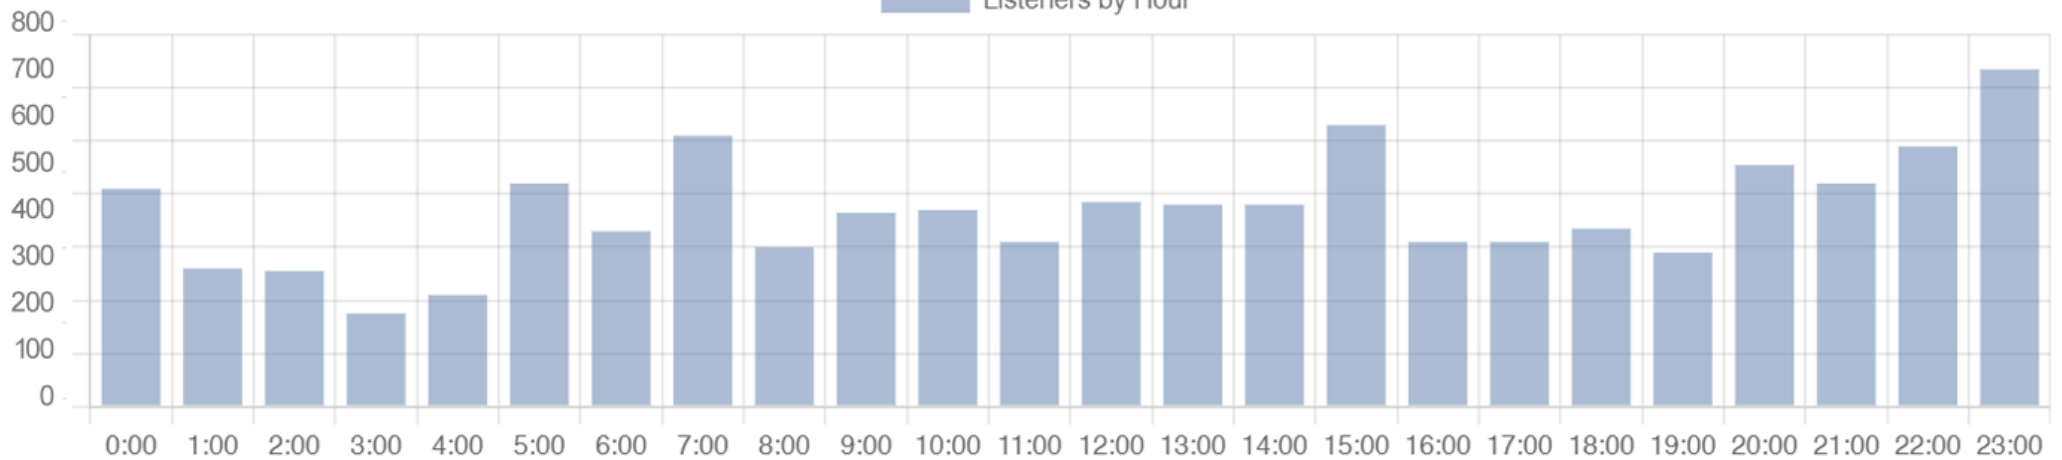

Listeners by Hour