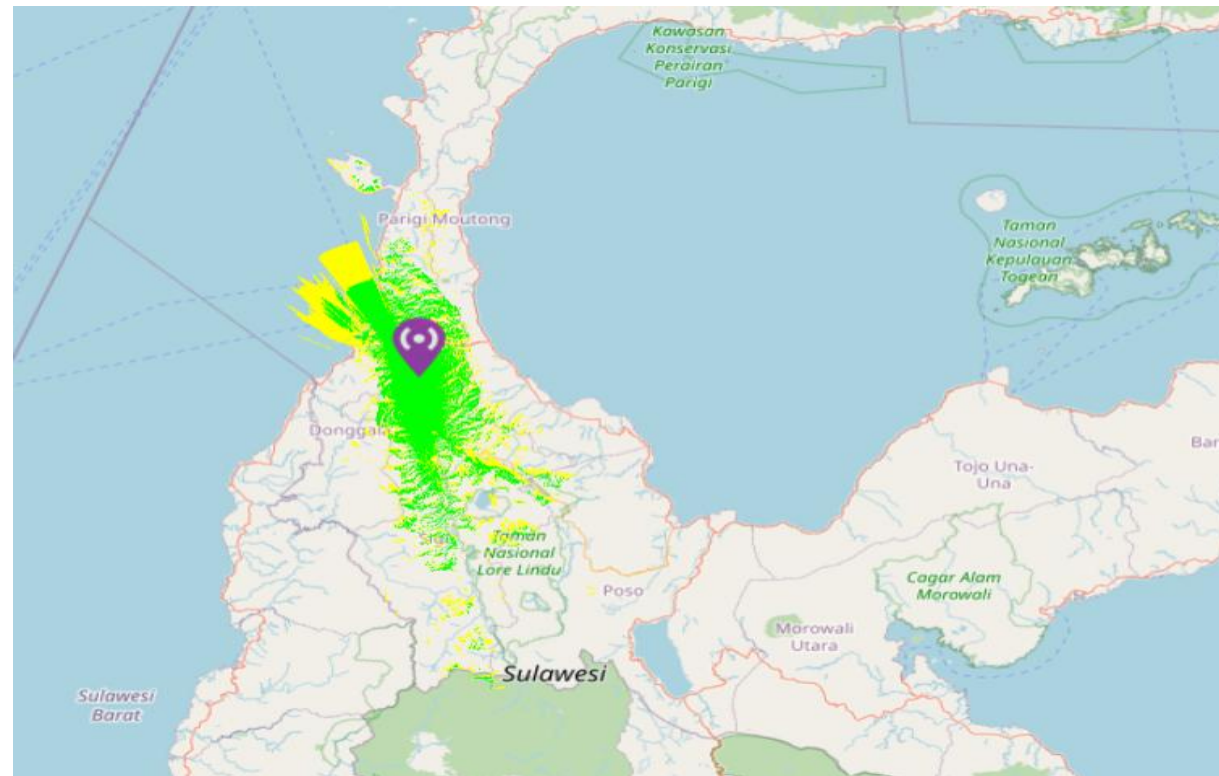

DATA RADIO NETWORK

Nama Perusahaan

PT Radio Insania Palu

Frekuensi

FM 103,4 MHz

Nama Udara

Insania FM Palu

Layanan

Kota Palu

Callsign

PM9FBH

Daya Pancar

RVR 1000 Watt/33,699dBW/6W

Alamat Studio

Jl. Jabal Nur No. 1 Kelurahan Talise, Kecamatan Mantikulore, Kota Palu Sulawesi Tengah 94112 Telepon: (0451) 401-6707 Email: office@insaniafm.com

Listeners by Hour