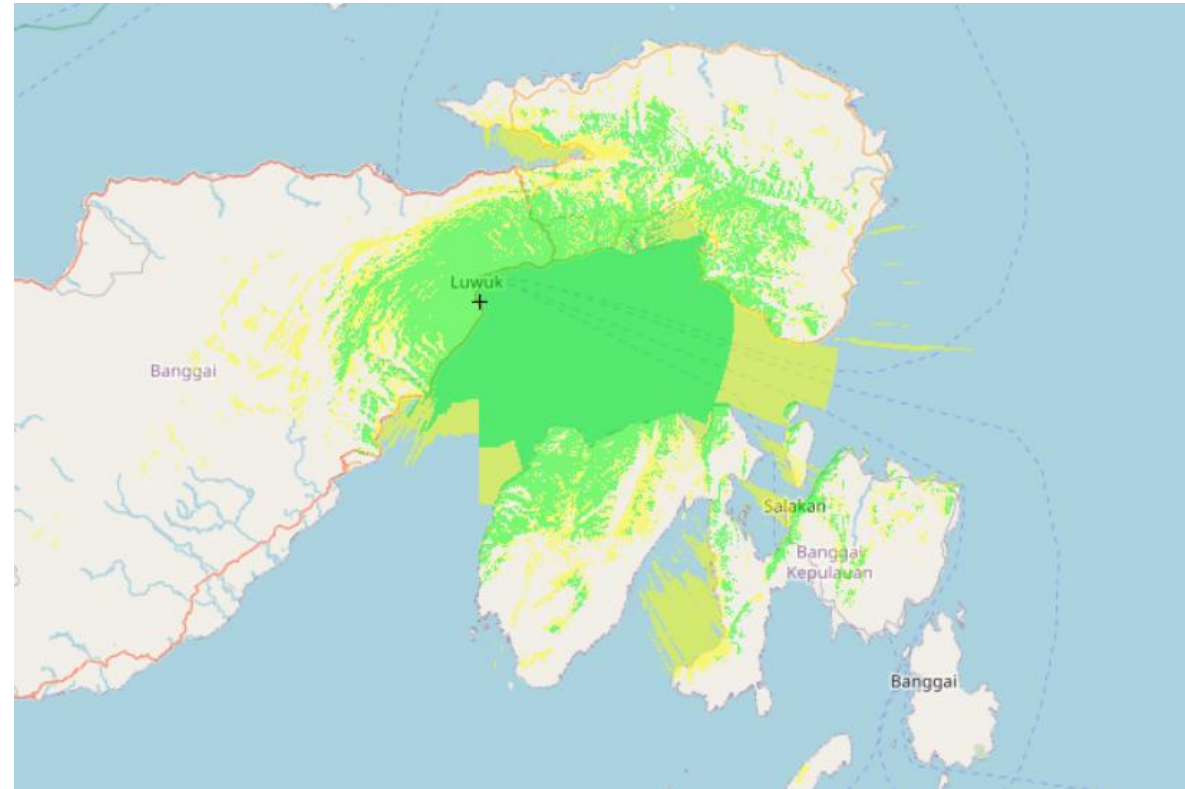

Nama Perusahaan
PT Radio Sabua Karin

Frekuensi
FM 92,5 MHz

Nama Udara
Insania FM Luwuk

Coverage Area
Luwuk Banggai, Banggai Kepulauan dan sebagian Banggai Laut

Callsign
PM9FBN

Daya Pancar
RVR 1000 Watt / 38.10dBW

Alamat Studio
Jl. Kerapu (Bappeda Litbang), Maahas Luwuk Selatan, Luwuk Kabupaten Banggai, Sulawesi Tengah Telp: 0461-7010020 Email: office@insaniafm.com