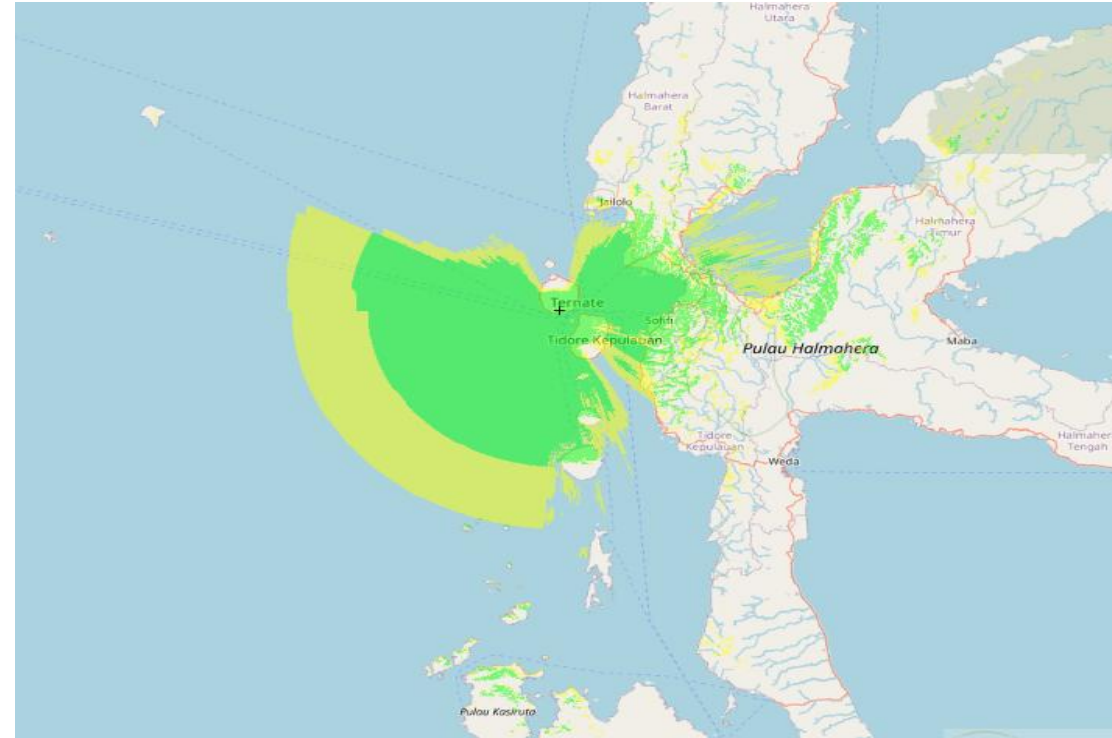

DATA RADIO NETWORK

Nama Perusahaan
PT Radio Media Sangsurya

Frekuensi
FM 87,60 MHz

Nama Udara
Insania FM Ternate

Layanan
Kota Ternate, Kota Sofifi, Tidore, Sidangoli, Sebagian Wilayah Wasile

Callsign
PM1FCA

Daya Pancar
RVR 1000 Watt/34,999dBW

Alamat
Jl. Poros Pertamina, Fitu, Kota Ternate Selatan, Ternate, Maluku Utara 97719
Telepon: (0921) 620-8119 Email: office@insaniafm.com