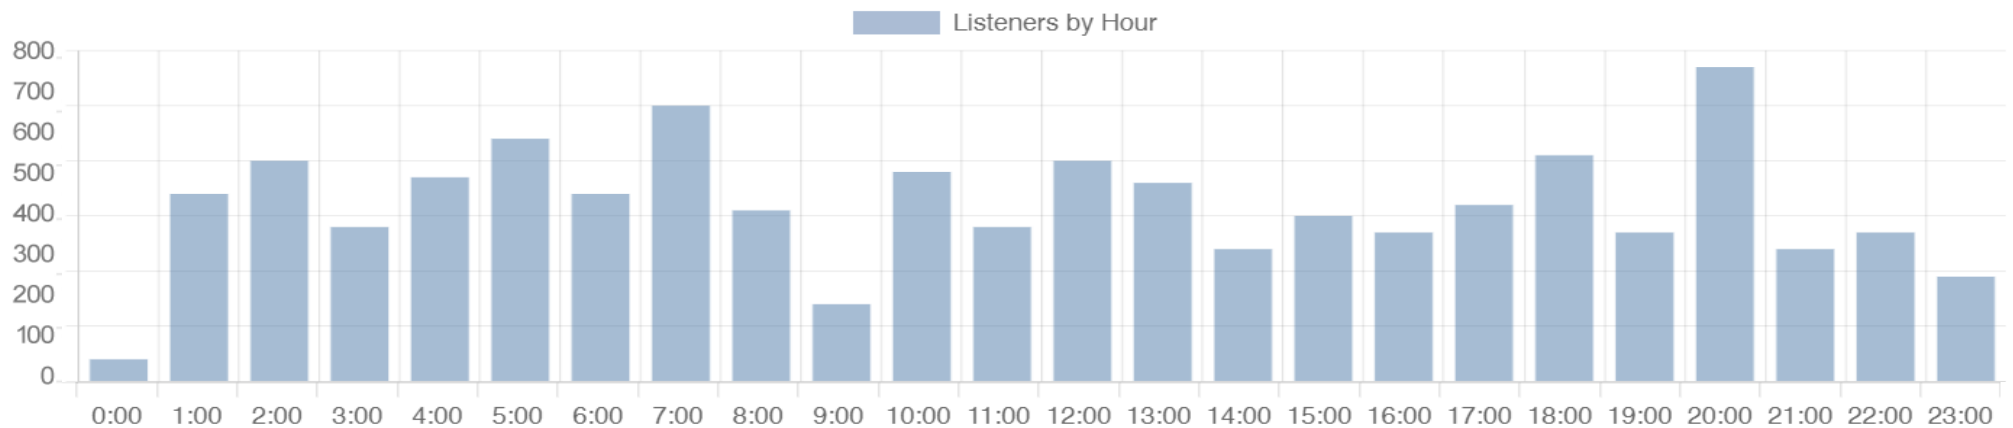

Nama Perusahaan
PT Radio Sabua Karin

Frekuensi
FM 92,5 MHz

Nama Udara
Insania FM Luwuk

Coverage Area
Luwuk Banggai, Banggai Kepulauan dan sebagian Banggai Laut

Callsign
PM9FBN

Daya Pancar
RVR 1000 Watt / 38.10dBW

Alamat Studio
Jl. Kerapu (Bappeda Litbang), Maahas Luwuk Selatan, Luwuk Kabupaten Banggai, Sulawesi Tengah Telp: 0461-7010020 Email: office@insaniafm.com