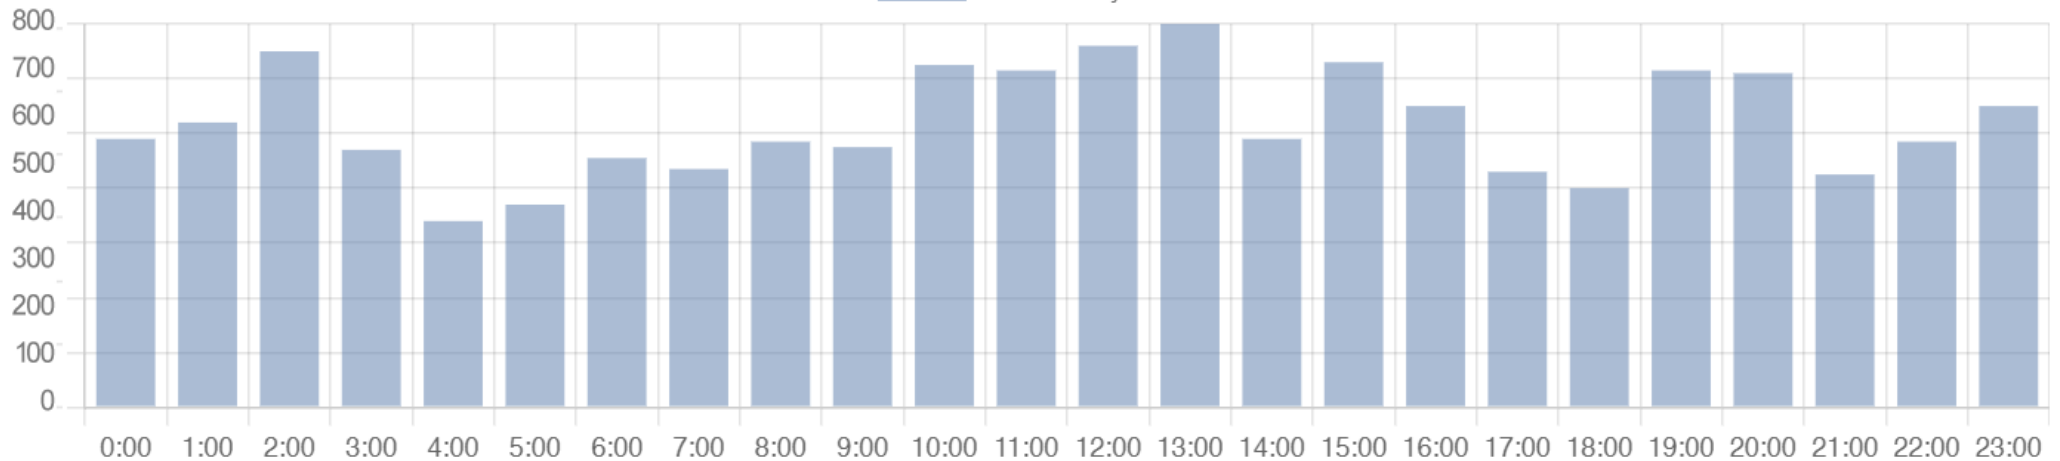

Daya Pancar

RVR 1000 Watt/33,699dBW/6W

Alamat Studio

Jl. Jabal Nur No. 1 Kelurahan Talise, Kecamatan Mantikulore, Kota Palu Sulawesi Tengah 94112 Telepon: (0451) 401-6707 Email: office@insaniafm.com

Listeners by Hour