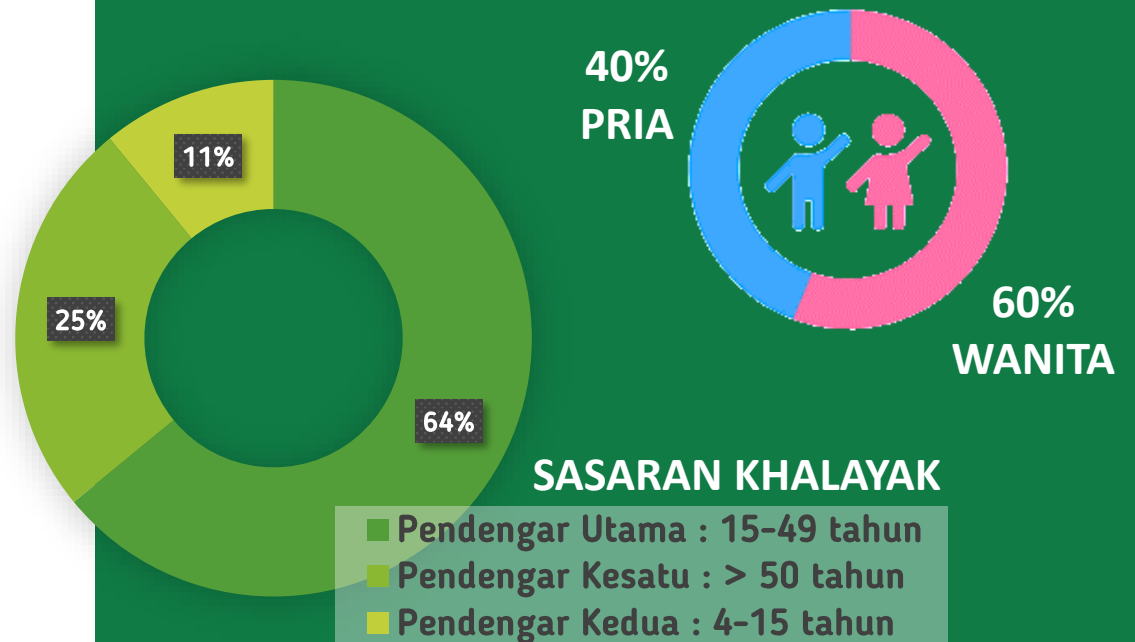

PENDENGAR

Jaringan Radio Insania FM	Pendengar Insania FM		Sasaran Khalayak Pendengar Insania FM		
	Laki-Laki	Perempuan	Pendengar Utama (15-49 Tahun)	Pendengar Kesatu (>50 Tahun)	Pendengar Kedua (4-15 Tahun)
	40%	60%	80%	15%	5%
Gorontalo	21.837	32.756	43.675	8.189	2.730
Makassar	9.320	13.979	18.639	3.495	1.165
Palu	8.352	12.527	16.703	3.132	1.044
Sorong	23.616	35.424	47.232	8.856	2.952
Ternate	6.717	10.075	13.433	2.519	840
Mataram	15.916	23.874	31.832	5.968	1.989
Aceh	-	-	-	-	-
Sumbawa	-	-	-	-	-
Taliwang	-	-	-	-	-

Update terkini: Desember 2023

Pendengar Insania FM Radio Network dari sisi usia lebih difokuskan pada usia produktif dengan persentasi mencapai 80 persen, dengan fokus utama pada kelompok usia 15 sampai 49 tahun. Dan Pendengar diatas usia 50 tahun mencapai 15 persen.

Pemilihan segmen ini dengan asumsi bahwa kelompok usia ini merupakan masyarakat dengan pemikiran matang dalam membenahan etika, dengan target utama generasi muda, mahasiswa, wirausahawan dan keluarga dari semua tingkat ekonomi.