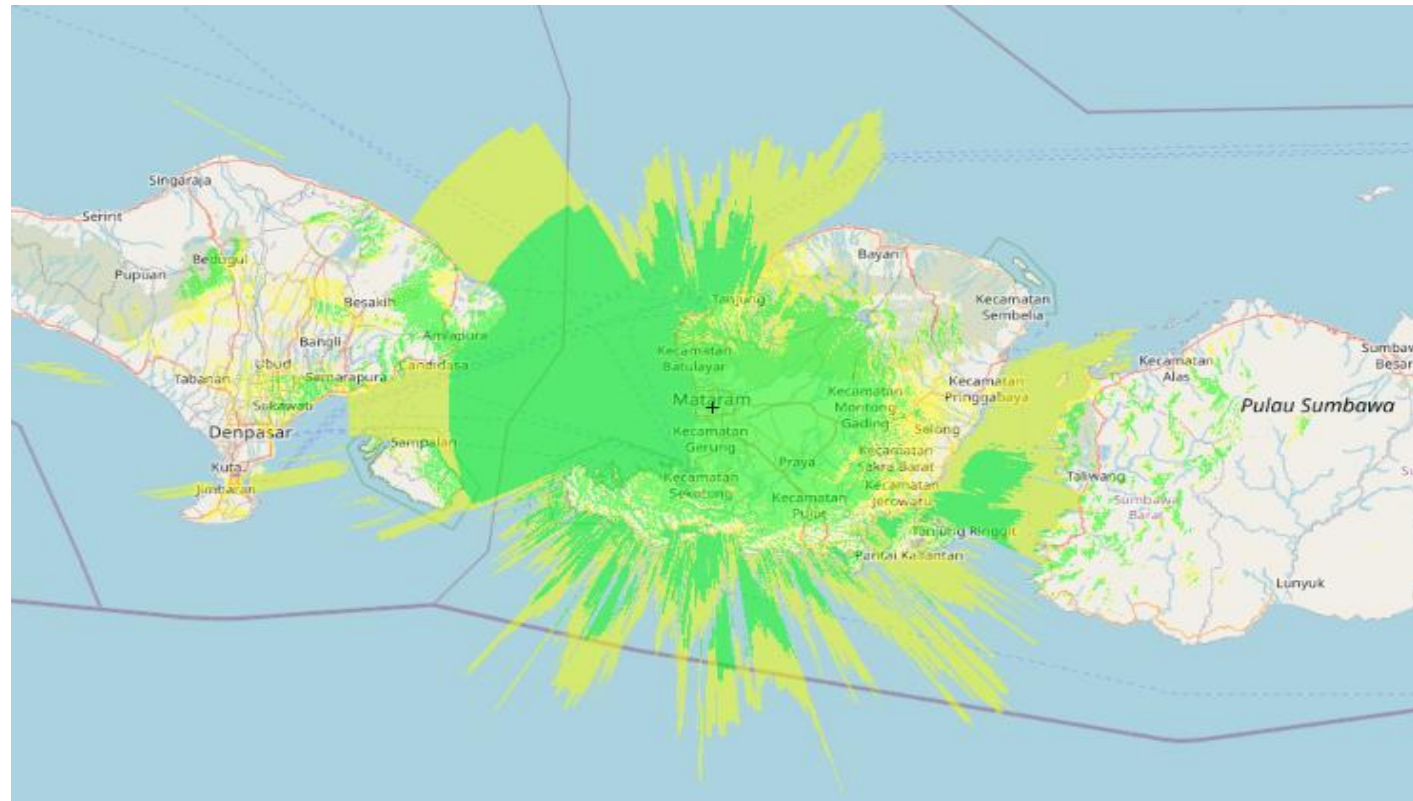

Nama Perusahaan
PT Radio Vini Vidi Vici Lombok

Frekuensi
FM 87,6 MHz

Nama Udara
Insania FM Mataram

Layanan
Radius 20 KM dari kota Mataram

Callsign
PN3AGA

Daya Pancar
RVR 3.500 Watt / 35,861dBW

Alamat Studio
Jl. H. Ahmad Dahlan No.1, Kel. Pagesangan, Kec. Mataram, Kota Mataram, Nusa Tenggara Barat 83115 Telepon: (0370) 785-0393
Email: office@insaniafm.com