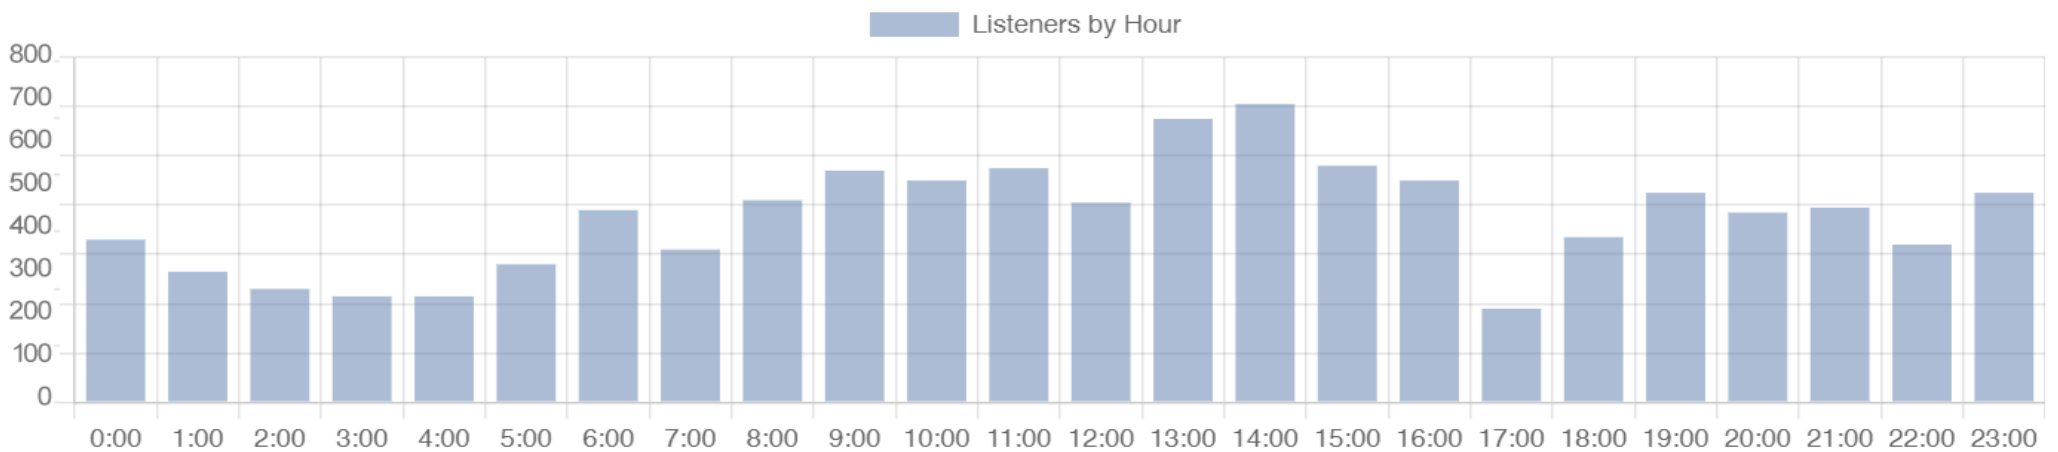

Nama Perusahaan
PT Radio Vini Vidi Vici Lombok

Frekuensi
FM 87,6 MHz

Nama Udara
Insania FM Mataram

Layanan
Radius 20 KM dari kota Mataram

Callsign
PN3AGA

Daya Pancar
RVR 3.500 Watt / 35,861dBW

Alamat Studio
Jl. H. Ahmad Dahlan No.1, Kel. Pagesangan, Kec. Mataram, Kota Mataram, Nusa Tenggara Barat 83115 Telepon: (0370) 785-0393
Email: office@insaniafm.com