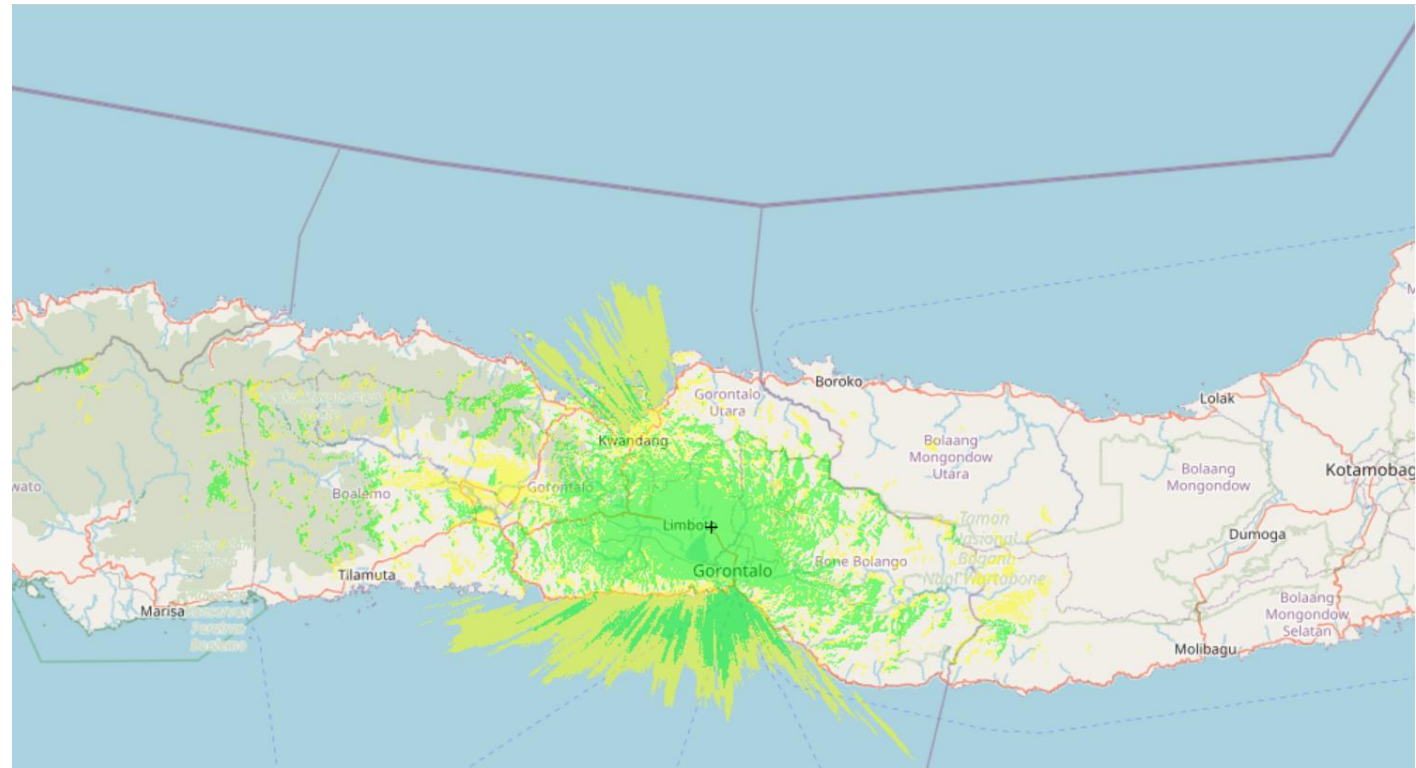

Nama Perusahaan :
PT Dakwah Gorontalo Cerah

Call Sign :
PM6FME

Nama Udara:
97,9 Insania FM Gorontalo

Coverage Area :
Kabupaten Gorontalo, Kota Gorontalo, Kabupaten
Gorontalo Utara, Boalemo, Bolango, Pahuwato

Daya Pancar:
RVR-1000 Watt/30,771dBW/30W

Alamat Studio :
Jl. Prof. Dr. H. Mansoer Pateda, Desa Pentadio Timur, Kecamatan
Telaga Biru, Kota Gorontalo, 96181 Telepon: (0435) 833-1273
Email: office@insaniafm.com