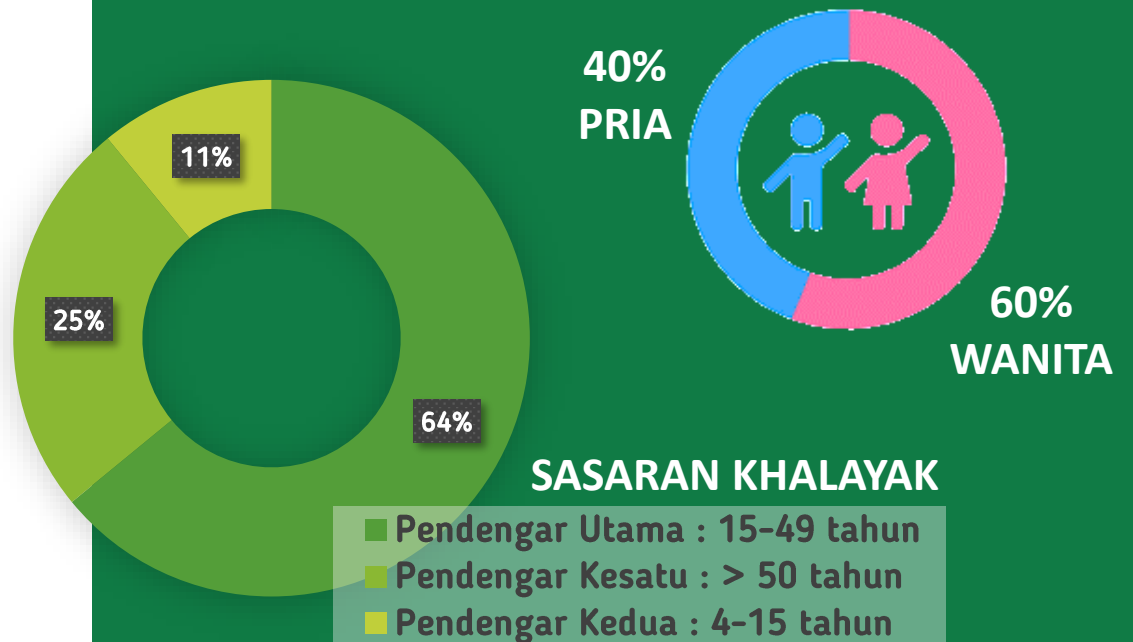

PENDENGAR

Jaringan Radio Insania FM	Pendengar Insania FM		Sasaran Khalayak Pendengar Insania FM		
	Laki-Laki	Perempuan	Pendengar Utama (15-49 Tahun)	Pendengar Kesatu (>50 Tahun)	Pendengar Kedua (4-15 Tahun)
	40%	60%	80%	15%	5%
Gorontalo	21.837	32.756	43.675	8.189	2.730
Makassar	9.320	13.979	18.639	3.495	1.165
Palu	8.352	12.527	16.703	3.132	1.044
Sorong	23.616	35.424	47.232	8.856	2.952
Ternate	6.717	10.075	13.433	2.519	840
Mataram	15.916	23.874	31.832	5.968	1.989
Aceh	-	-	-	-	-
Sumbawa	-	-	-	-	-
Taliwang	-	-	-	-	-

Update terkini: Desember 2023

Pendengar Insania FM Radio Network dari sisi usia lebih difokuskan pada usia produktif dengan persentasi mencapai 80 persen, dengan fokus utama pada kelompok usia 15 sampai 49 tahun. Dan Pendengar diatas usia 50 tahun mencapai 15 persen.

Pemilihan segmen ini dengan asumsi bahwa kelompok usia ini merupakan masyarakat dengan pemikiran matang dalam membenahan etika, dengan target utama generasi muda, mahasiswa, wirausahawan dan keluarga dari semua tingkat ekonomi.